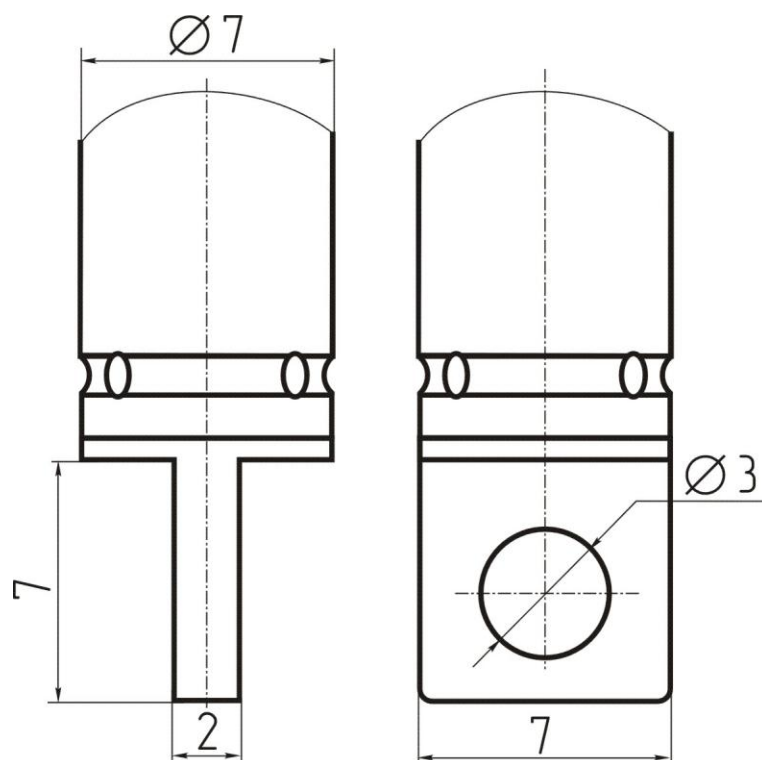

Антенна телескопическая 18

Описание:

Антенна телескопическая.

- длина минимальная: 130 мм
- длина максимальная: 570 мм
- диаметр 7 мм
- наличие кулисы +
- количество колен 6+1
- способ крепления: шлиц

Форма хвостовой части