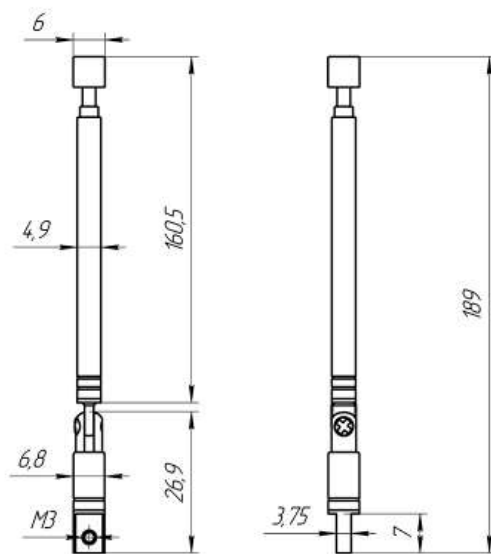

Антенна телескопическая Q-3321.

Тип	антенна телескопическая поворотная
Количество колен	3
Тип крепления	винтовое, M3
Длина	189~420 мм