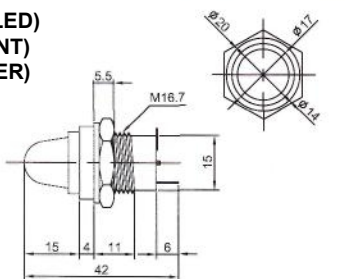

E-10

S-9

E-5

N-831 (NEON) N-831L (LED)
N-831P (TUNGSTEN FILAMENT)
LH-010 E-10 резьба (HOLDER)
Аналог **N-831H**

ELB01 Epoxy LED Bulb
с резистором 12В 24В

* UL Flame:94V-0

E12 SCREW BASE

CATHODE