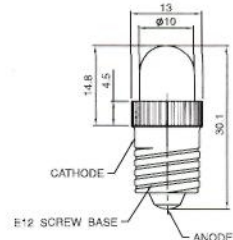

E-10

S-9

E-5

N-831 (NEON) N-831L (LED)
N-831P (TUNGSTEN FILAMENT)
LH-010 E-10 резьба (HOLDER)
Аналог **N-831H**

ELB01 Epoxy LED Bulb
с резистором 12В 24В

* UL Flame:94V-0

E12 SCREW BASE

CATHODE