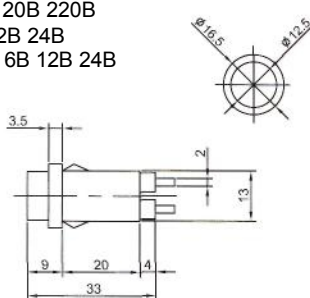

IL-301N (NEON) с резистором 120В 220В
IL-301L (LED) с резистором 6В 12В 24В
IL-301P (TUNGSTEN FILAMENT) 6В 12В 24В
Аналог **N-828, N-828L, N-826P**