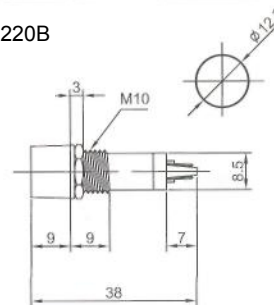

N-803 (NEON) с резистором 120В 220В
N-803P (TUNGSTEN FILAMENT)
6В 12В 24В