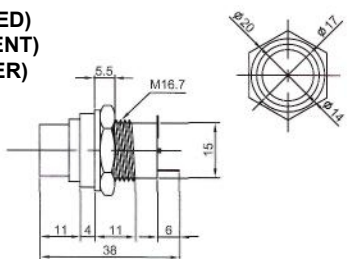

Неоновые (Neon)/Светодиодные (LED) Накаливания (Tungsten Filament) Держатели (Holder)

ИНДИКАТОРЫ Выводы показаны условно

N-827 (NEON) с резистором 120В 220В
N-827P (TUNGSTEN FILAMENT)
6В 12В 24В

IL-954N (NEON) с резистором 120В 220В
Аналог **N-835W**

IL-301N (NEON) с резистором 120В 220В
IL-301L (LED) с резистором 6В 12В 24В
IL-301P (TUNGSTEN FILAMENT) 6В 12В 24В
Аналог **N-828, N-828L, N-826P**

N-836 (NEON) с резистором 120В 220В

IL-302N (NEON) с резистором 120В 220В
IL-302L (LED) с резистором 6В 12В 24В
IL-302P (TUNGSTEN FILAMENT) 6В 12В 24В
Аналог **N-828B, N-828BL, N-828BP**

N-3001 (NEON) N-3001L (LED)
N-3001P (TUNGSTEN FILAMENT)
N-3001H S-9 байонет (HOLDER)

N-830 (NEON) с резистором 120В 220В
N-830P (TUNGSTEN FILAMENT)
6В 12В 24В

N-3002 E-10 резьба 6В 12В 24В 120В 220В
E-5 резьба 6В 12В 24В
S-9 байонет 6В 12В 24В 120В 220В

E-10

S-9

E-5

N-831 (NEON) N-831L (LED)
N-831P (TUNGSTEN FILAMENT)
LH-010 E-10 резьба (HOLDER)
Аналог **N-831H**

ELB01 Epoxy LED Bulb
с резистором 12В 24В

* UL Flame:94V-0

E12 SCREW BASE

CATHODE

ANODE

N-832 (NEON) N-832L (LED)
N-832P (TUNGSTEN FILAMENT)
LH-011 E-10 резьба (HOLDER)
Аналог **N-832H**

L-3,5 (Круглые Ø3 Ø5)
L-4,6 (Прямоугольные)
L-AM (Полноцветные LED)
L-31,41,51,81 (Двуполярные/
Разноцветные)
L-20,21 (Цилиндрические)

LED LAMPS

УФ, Голубые, Белые и Изумрудно-зеленые дополнительно