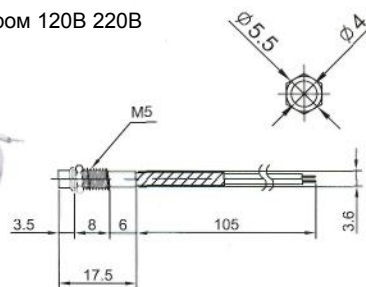

IL-954N (NEON) с резистором 120В 220В
Аналог **N-835W**