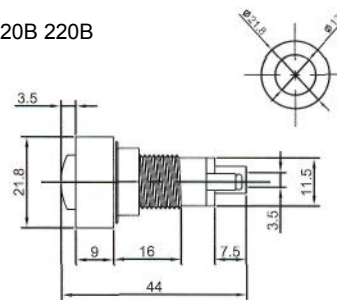

N-836 (NEON) с резистором 120В 220В