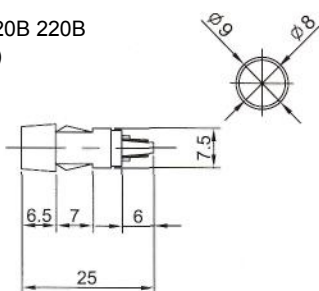

Неоновые (Neon)/Светодиодные (LED) Накаливания (Tungsten Filament) Держатели (Holder)

ИНДИКАТОРЫ

Выводы показаны условно

N-827 (NEON) с резистором 120В 220В
N-827P (TUNGSTEN FILAMENT)
6В 12В 24В