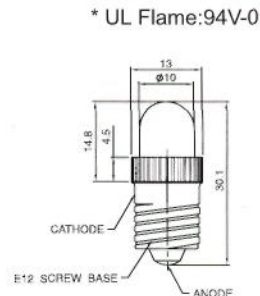

Неоновые (Neon)/Светодиодные (LED) Накаливания (Tungsten Filament) Держатели (Holder)

ИНДИКАТОРЫ

Выводы показаны условно

N-827 (NEON) с резистором 120В 220В
N-827P (TUNGSTEN FILAMENT)
6В 12В 24В

IL-954N (NEON) с резистором 120В 220В
Аналог **N-835W**

IL-301N (NEON) с резистором 120В 220В
IL-301L (LED) с резистором 6В 12В 24В
IL-301P (TUNGSTEN FILAMENT) 6В 12В 24В
Аналог **N-828, N-828L, N-826P**

N-836 (NEON) с резистором 120В 220В

IL-302N (NEON) с резистором 120В 220В
IL-302L (LED) с резистором 6В 12В 24В
IL-302P (TUNGSTEN FILAMENT) 6В 12В 24В
Аналог **N-828B, N-828BL, N-828BP**

N-3001 (NEON) N-3001L (LED)
N-3001P (TUNGSTEN FILAMENT)
N-3001H S-9 байонет (HOLDER)

N-830 (NEON) с резистором 120В 220В
N-830P (TUNGSTEN FILAMENT)
6В 12В 24В

N-3002 E-10 резьба 6В 12В 24В 120В 220В
E-5 резьба 6В 12В 24В
S-9 байонет 6В 12В 24В 120В 220В

N-831 (NEON) N-831L (LED)
N-831P (TUNGSTEN FILAMENT)
LH-010 E-10 резьба (HOLDER)
Аналог **N-831H**

ELB01 Epoxy LED Bulb
с резистором 12В 24В

N-832 (NEON) N-832L (LED)
N-832P (TUNGSTEN FILAMENT)
LH-011 E-10 резьба (HOLDER)
Аналог **N-832H**

L-3,5 (Круглые Ø3 Ø5)
L-4,6 (Прямоугольные)
L-AM (Полноцветные LED)
L-31,41,51,81 (Двуполярные/Разноцветные)
L-20,21 (Цилиндрические)

LED LAMPS

УФ, Голубые, Белые и Изумрудно-зеленые дополнительно