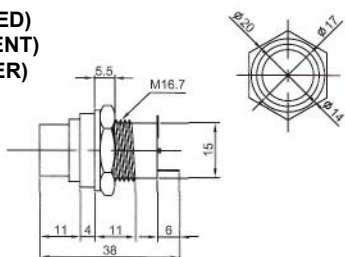

N-832 (NEON) N-832L (LED)
N-832P (TUNGSTEN FILAMENT)
LH-011 E-10 резьба (HOLDER)
Аналог **N-832H**