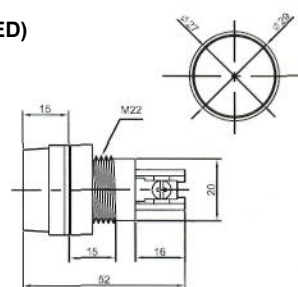

N-3001 (NEON) N-3001L (LED)
N-3001P (TUNGSTEN FILAMENT)
N-3001H S-9 байонет (HOLDER)