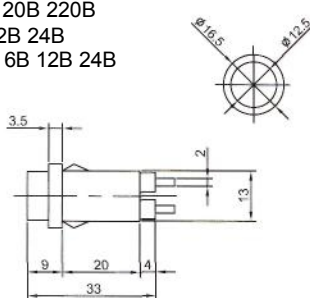

## ИНДИКАТОРЫ Выводы показаны условно

**N-827 (NEON)** с резистором 120В 220В  
**N-827P (TUNGSTEN FILAMENT)**  
6В 12В 24В

**IL-954N (NEON)** с резистором 120В 220В  
Аналог **N-835W**

**IL-301N (NEON)** с резистором 120В 220В  
**IL-301L (LED)** с резистором 6В 12В 24В  
**IL-301P (TUNGSTEN FILAMENT)** 6В 12В 24В  
Аналог **N-828, N-828L, N-826P**