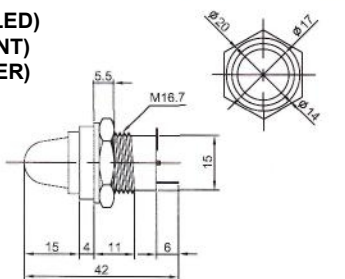

E-10

S-9

E-5

**N-831 (NEON) N-831L (LED)**  
**N-831P (TUNGSTEN FILAMENT)**  
**LH-010 E-10 резьба (HOLDER)**  
Аналог **N-831H**

**ELB01 Epoxy LED Bulb**  
с резистором 12В 24В

\* UL Flame:94V-0

**N-832 (NEON) N-832L (LED)**  
**N-832P (TUNGSTEN FILAMENT)**  
**LH-011 E-10 резьба (HOLDER)**  
Аналог **N-832H**