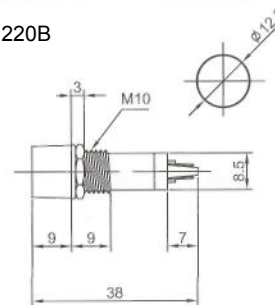

N-803 (NEON) с резистором 120В 220В
N-803P (TUNGSTEN FILAMENT)
6В 12В 24В