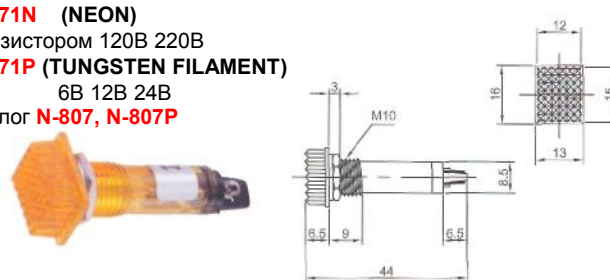

IL-771N (NEON)
с резистором 120В 220В
IL-771P (TUNGSTEN FILAMENT)
6В 12В 24В
Аналог **N-807, N-807P**