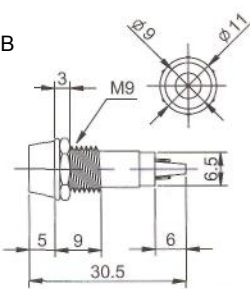

IL-762N (NEON) без резистора
N-704L (LED) с резистором 6В 12В 24В
IL-762P (TUNGSTEN FILAMENT)
6В 12В 24В
Аналог **N-704, N-704P**