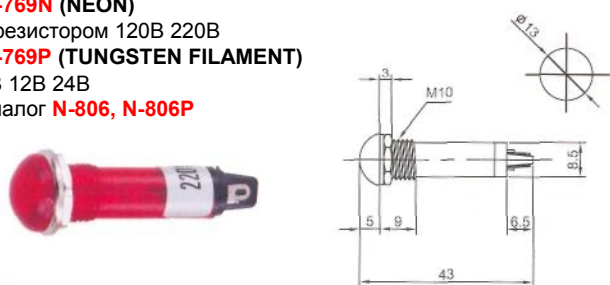

IL-769N (NEON)
с резистором 120В 220В
IL-769P (TUNGSTEN FILAMENT)
6В 12В 24В
Аналог **N-806, N-806P**