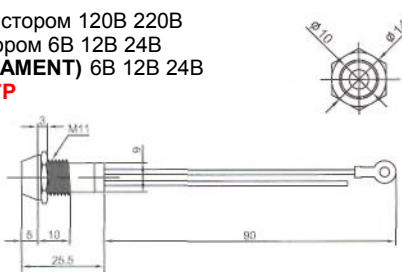

N-707 (NEON) с резистором 120В 220В
N-707L (LED) с резистором 6В 12В 24В
IL-776 (TUNGSTEN FILAMENT) 6В 12В 24В
Аналог **N-707P**