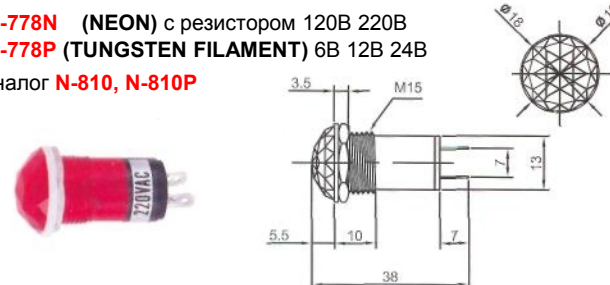

IL-778N (NEON) с резистором 120В 220В
IL-778P (TUNGSTEN FILAMENT) 6В 12В 24В
Аналог **N-810, N-810P**