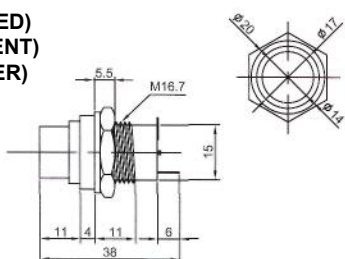

E-10

S-9

E-5

**N-831 (NEON)** **N-831L (LED)**  
**N-831P (TUNGSTEN FILAMENT)**  
**LH-010 E-10 резьба (HOLDER)**  
Аналог **N-831H**

**ELB01 Epoxy LED Bulb**  
с резистором 12В 24В

\* UL Flame:94V-0

**N-832 (NEON)** **N-832L (LED)**  
**N-832P (TUNGSTEN FILAMENT)**  
**LH-011 E-10 резьба (HOLDER)**  
Аналог **N-832H**