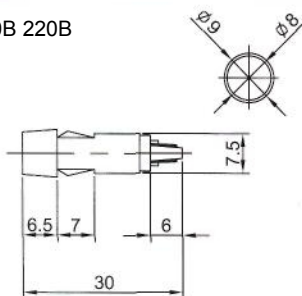

N-830 (NEON) с резистором 120В 220В
N-830P (TUNGSTEN FILAMENT)
6В 12В 24В