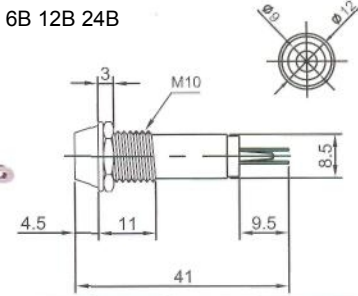

# ИНДИКАТОРЫ

Выводы показаны условно

**N-702** (NEON) без резистора  
**N-702L** (LED) с резистором 6В 12В 24В  
**N-702P** (TUNGSTEN FILAMENT)  
 6В 12В 24В

**N-708L** (LED) с резистором 6В 12В 24В

**IL-773** (NEON) с резистором 120В 220В  
**N-703L** (LED) с резистором 6В 12В 24В  
**N-703P** (TUNGSTEN FILAMENT)  
 6В 12В 24В  
 Аналог **N-703**