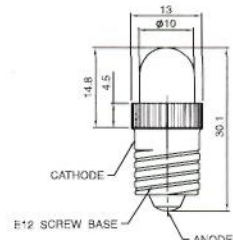

E-10

S-9

E-5

**N-831 (NEON)** **N-831L (LED)**  
**N-831P (TUNGSTEN FILAMENT)**  
**LH-010 E-10 резьба (HOLDER)**  
Аналог **N-831H**

**ELB01 Epoxy LED Bulb**  
с резистором 12В 24В

\* UL Flame:94V-0

**N-832 (NEON)** **N-832L (LED)**  
**N-832P (TUNGSTEN FILAMENT)**  
**LH-011 E-10 резьба (HOLDER)**  
Аналог **N-832H**