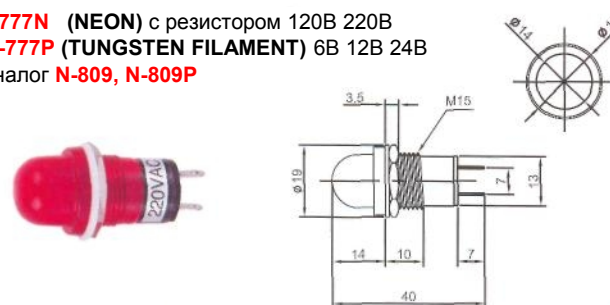

IL-777N (NEON) с резистором 120В 220В
IL-777P (TUNGSTEN FILAMENT) 6В 12В 24В
Аналог **N-809, N-809P**