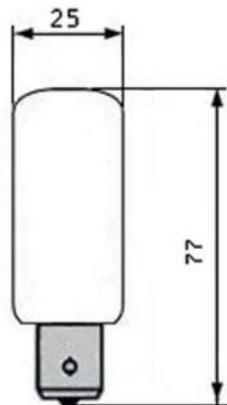

ЛАМПА НАКАЛИВАНИЯ СПЕЦИАЛИЗИРОВАННАЯ

Рабочее напряжение 10,5 в. Мощность 80 Вт. Цоколь В15s.