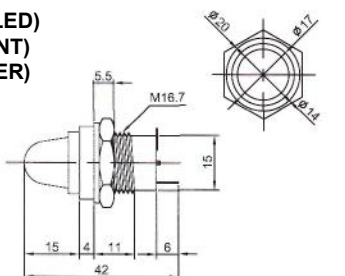

E-10

S-9

E-5

N-831 (NEON) N-831L (LED)
N-831P (TUNGSTEN FILAMENT)
LH-010 E-10 резьба (HOLDER)
Аналог **N-831H**

ELB01 Epoxy LED Bulb
с резистором 12В 24В

* UL Flame:94V-0

N-832 (NEON) N-832L (LED)
N-832P (TUNGSTEN FILAMENT)
LH-011 E-10 резьба (HOLDER)
Аналог **N-832H**