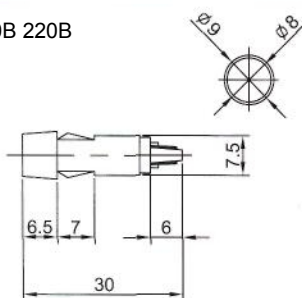

N-830 (NEON) с резистором 120В 220В
N-830P (TUNGSTEN FILAMENT)
6В 12В 24В