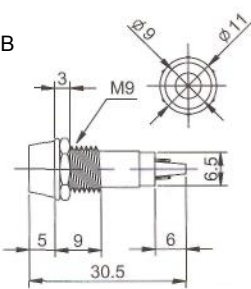

IL-762N (NEON) без резистора
N-704L (LED) с резистором 6В 12В 24В
IL-762P (TUNGSTEN FILAMENT)
6В 12В 24В
Аналог **N-704, N-704P**