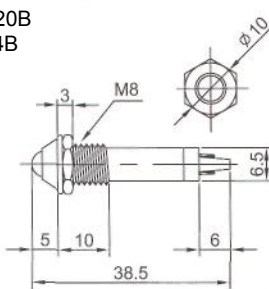

IL-781N (NEON) с резистором 120В 220В
IL-781L (LED) с резистором 6В 12В 24В
N-705P (TUNGSTEN FILAMENT)
6В 12В 24В
Аналог **N-705, N-705L**