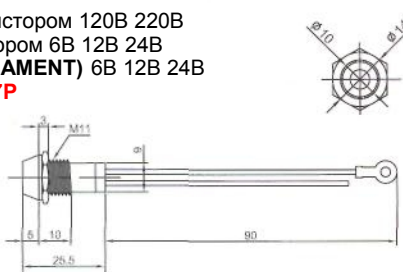

N-707 (NEON) с резистором 120В 220В
N-707L (LED) с резистором 6В 12В 24В
IL-776 (TUNGSTEN FILAMENT) 6В 12В 24В
Аналог **N-707P**