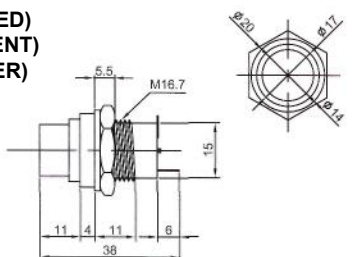

E-10

S-9

E-5

N-831 (NEON) N-831L (LED)
N-831P (TUNGSTEN FILAMENT)
LH-010 E-10 резьба (HOLDER)
Аналог **N-831H**

ELB01 Epoxy LED Bulb
с резистором 12В 24В

* UL Flame:94V-0

N-832 (NEON) N-832L (LED)
N-832P (TUNGSTEN FILAMENT)
LH-011 E-10 резьба (HOLDER)
Аналог **N-832H**