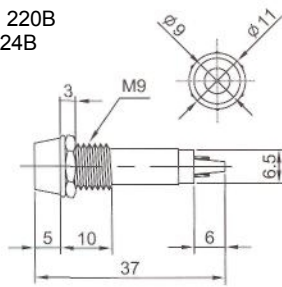

IL-773 (NEON) с резистором 120В 220В
N-703L (LED) с резистором 6В 12В 24В
N-703P (TUNGSTEN FILAMENT)
6В 12В 24В
Аналог **N-703**