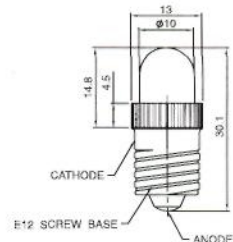

E-10

S-9

E-5

N-831 (NEON) N-831L (LED)
N-831P (TUNGSTEN FILAMENT)
LH-010 E-10 резьба (HOLDER)
Аналог **N-831H**

ELB01 Epoxy LED Bulb
с резистором 12В 24В

* UL Flame:94V-0

N-832 (NEON) N-832L (LED)
N-832P (TUNGSTEN FILAMENT)
LH-011 E-10 резьба (HOLDER)
Аналог **N-832H**