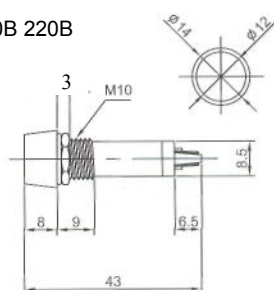

N-804A (NEON) с резистором 120В 220В
N-804AP (TUNGSTEN FILAMENT)
6В 12В 24В