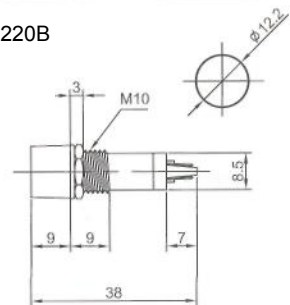

N-803 (NEON) с резистором 120В 220В
N-803P (TUNGSTEN FILAMENT)
6В 12В 24В