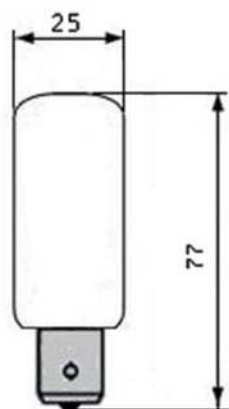

## ЛАМПА НАКАЛИВАНИЯ СПЕЦИАЛИЗИРОВАННАЯ

Рабочее напряжение 12 в. Мощность 90 Вт. Цоколь В15s.