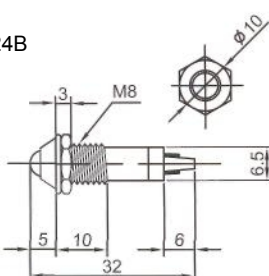

IL-782N (NEON) без резистора
N-706L (LED) с резистором 6В 12В 24В
IL-782P (TUNGSTEN FILAMENT)
6В 12В 24В
Аналог **N-706, N-706P**