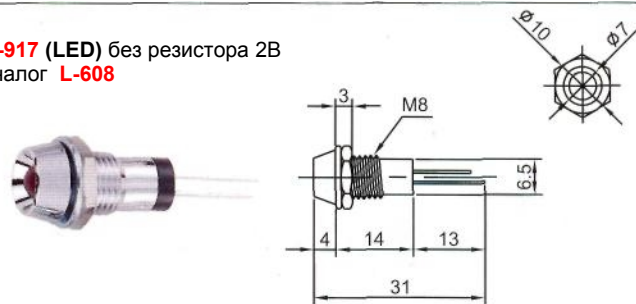

Неоновые (Neon)/Светодиодные (LED) Накаливания (Tungsten Filament)

ИНДИКАТОРЫ

Выводы показаны условно

L-601 (LED) без резистора 2В

IL-917 (LED) без резистора 2В
Аналог **L-608**

IL-912 (LED) без резистора 2В
Аналог **L-602**