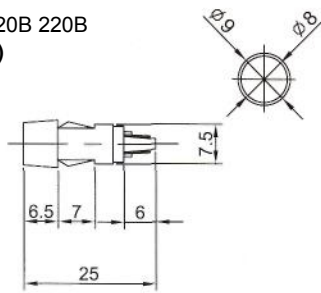

Неоновые (Neon)/Светодиодные (LED) Накаливания (Tungsten Filament) Держатели (Holder)

ИНДИКАТОРЫ Выводы показаны условно

N-827 (NEON) с резистором 120В 220В
N-827P (TUNGSTEN FILAMENT)
6В 12В 24В