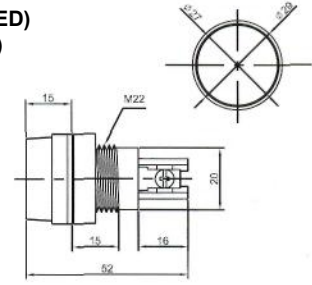

N-3001 (NEON) N-3001L (LED)
N-3001P (TUNGSTEN FILAMENT)
N-3001H S-9 байонет (HOLDER)