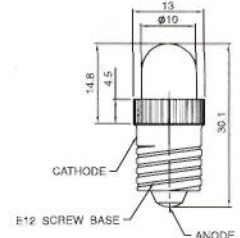

E-10

S-9

E-5

N-831 (NEON) N-831L (LED)
N-831P (TUNGSTEN FILAMENT)
LH-010 E-10 резьба (HOLDER)
Аналог **N-831H**

ELB01 Epoxy LED Bulb
с резистором 12В 24В

* UL Flame: 94V-0

N-832 (NEON) N-832L (LED)
N-832P (TUNGSTEN FILAMENT)
LH-011 E-10 резьба (HOLDER)
Аналог **N-832H**