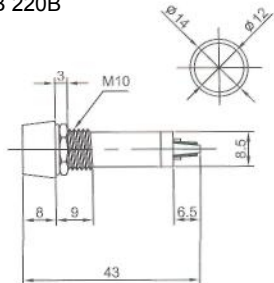

N-804 (NEON) с резистором 120В 220В
N-804P (TUNGSTEN FILAMENT)
6В 12В 24В