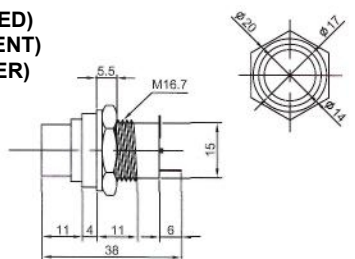

E-10

S-9

E-5

N-831 (NEON) N-831L (LED)
N-831P (TUNGSTEN FILAMENT)
LH-010 E-10 резьба (HOLDER)
Аналог **N-831H**

ELB01 Epoxy LED Bulb
с резистором 12В 24В

* UL Flame: 94V-0

N-832 (NEON) N-832L (LED)
N-832P (TUNGSTEN FILAMENT)
LH-011 E-10 резьба (HOLDER)
Аналог **N-832H**