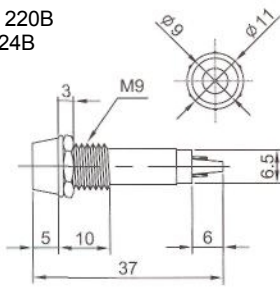

IL-773 (NEON) с резистором 120В 220В
N-703L (LED) с резистором 6В 12В 24В
N-703P (TUNGSTEN FILAMENT)
6В 12В 24В
Аналог **N-703**