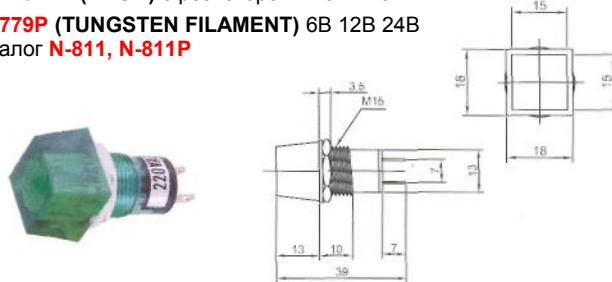

IL-779N (NEON) с резистором 120В 220В
IL-779P (TUNGSTEN FILAMENT) 6В 12В 24В
Аналог **N-811, N-811P**