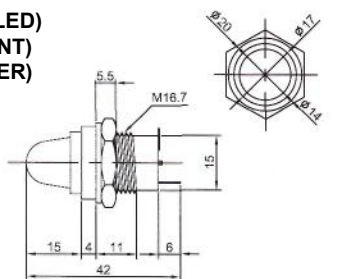

E-10

S-9

E-5

N-831 (NEON) N-831L (LED)
N-831P (TUNGSTEN FILAMENT)
LH-010 E-10 резьба (HOLDER)
Аналог **N-831H**

ELB01 Epoxy LED Bulb
с резистором 12В 24В

* UL Flame: 94V-0

N-832 (NEON) N-832L (LED)
N-832P (TUNGSTEN FILAMENT)
LH-011 E-10 резьба (HOLDER)
Аналог **N-832H**