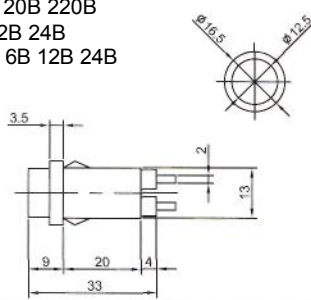

IL-301N (NEON) с резистором 120В 220В
IL-301L (LED) с резистором 6В 12В 24В
IL-301P (TUNGSTEN FILAMENT) 6В 12В 24В
Аналог **N-828, N-828L, N-826P**