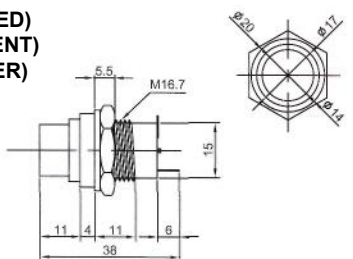

E-10

S-9

E-5

**N-831 (NEON)** **N-831L (LED)**  
**N-831P (TUNGSTEN FILAMENT)**  
**LH-010 E-10 резьба (HOLDER)**  
Аналог **N-831H**

**ELB01 Epoxy LED Bulb**  
с резистором 12В 24В

\* UL Flame:94V-0

**N-832 (NEON)** **N-832L (LED)**  
**N-832P (TUNGSTEN FILAMENT)**  
**LH-011 E-10 резьба (HOLDER)**  
Аналог **N-832H**