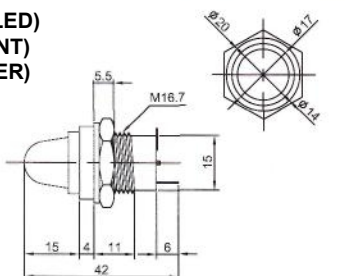

E-10

S-9

E-5

**N-831 (NEON)** **N-831L (LED)**  
**N-831P (TUNGSTEN FILAMENT)**  
**LH-010 E-10 резьба (HOLDER)**  
Аналог **N-831H**

**ELB01 Epoxy LED Bulb**  
с резистором 12В 24В

\* UL Flame:94V-0

**N-832 (NEON)** **N-832L (LED)**  
**N-832P (TUNGSTEN FILAMENT)**  
**LH-011 E-10 резьба (HOLDER)**  
Аналог **N-832H**