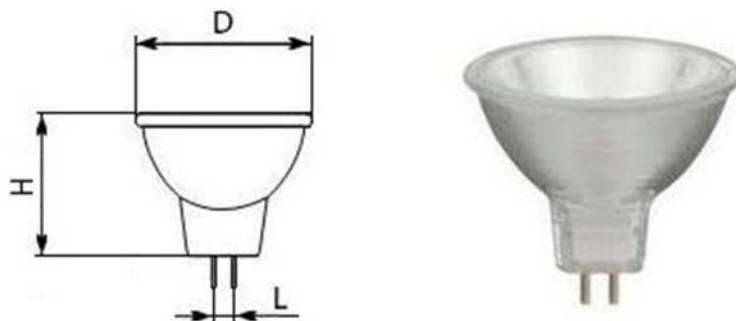

**ЛАМПА НАКАЛИВАНИЯ КВАРЦЕВАЯ, ГАЛОГЕННАЯ, С РЕФЛЕКТОРОМ И
ЗАЩИТНЫМ СТЕКЛОМ. (Цоколь GU-5,3)**

Лампа используется для локального и общего освещения помещений.

НАПРЯЖЕНИЕ - 12 В

МОЩНОСТЬ - 20 Вт

СРЕДНЯЯ НАРАБОТКА - 3000 часов

ГАБАРИТЫ: L – 5,3mm, D – 50mm, H – 38mm.