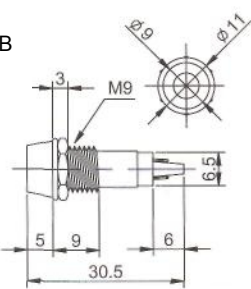

IL-762N (NEON) без резистора
N-704L (LED) с резистором 6В 12В 24В
IL-762P (TUNGSTEN FILAMENT)
6В 12В 24В
Аналог **N-704, N-704P**