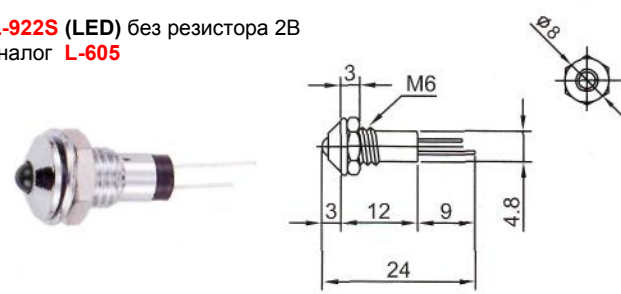

L-606 (LED) без резистора 2В