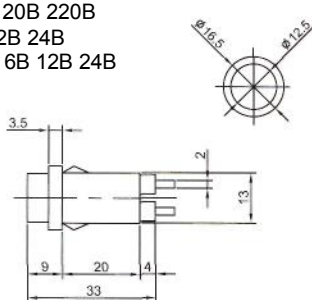

# ИНДИКАТОРЫ

Выводы показаны условно

**N-827 (NEON)** с резистором 120В 220В  
**N-827P (TUNGSTEN FILAMENT)**  
6В 12В 24В

**IL-954N (NEON)** с резистором 120В 220В  
Аналог **N-835W**

**IL-301N (NEON)** с резистором 120В 220В  
**IL-301L (LED)** с резистором 6В 12В 24В  
**IL-301P (TUNGSTEN FILAMENT)** 6В 12В 24В  
Аналог **N-828, N-828L, N-826P**