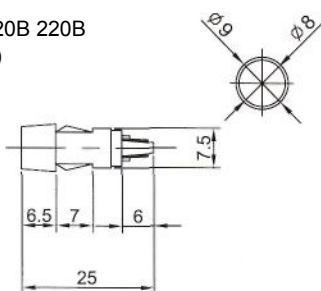

Неоновые (Neon)/Светодиодные (LED) Накаливания (Tungsten Filament) Держатели (Holder)

ИНДИКАТОРЫ

Выводы показаны условно

N-827 (NEON) с резистором 120В 220В
N-827P (TUNGSTEN FILAMENT)
6В 12В 24В