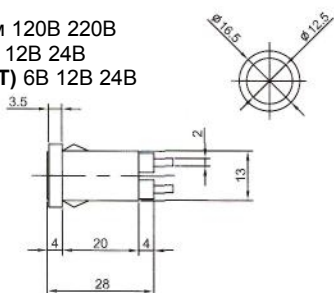

IL-302N (NEON) с резистором 120В 220В
IL-302L (LED) с резистором 6В 12В 24В
IL-302P (TUNGSTEN FILAMENT) 6В 12В 24В
Аналог **N-828B, N-828BL, N-828BP**