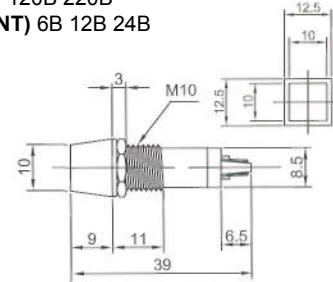

IL-765N (NEON) с резистором 120В 220В
IL-765P (TUNGSTEN FILAMENT) 6В 12В 24В
Аналог **N-802, N-802P**