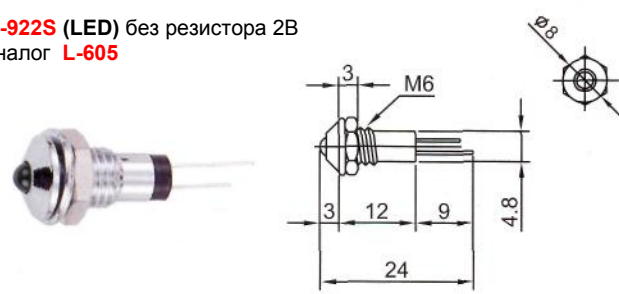

L-606 (LED) без резистора 2В