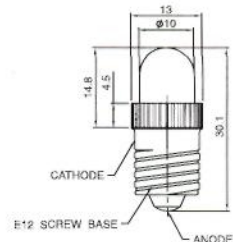

E-10

S-9

E-5

**N-831 (NEON) N-831L (LED)**  
**N-831P (TUNGSTEN FILAMENT)**  
**LH-010 E-10 резьба (HOLDER)**  
Аналог **N-831H**

**ELB01 Epoxy LED Bulb**  
с резистором 12В 24В

\* UL Flame:94V-0

**N-832 (NEON) N-832L (LED)**  
**N-832P (TUNGSTEN FILAMENT)**  
**LH-011 E-10 резьба (HOLDER)**  
Аналог **N-832H**