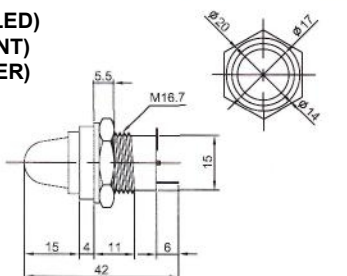

E-10

S-9

E-5

**N-831 (NEON) N-831L (LED)**  
**N-831P (TUNGSTEN FILAMENT)**  
**LH-010 E-10 резьба (HOLDER)**  
Аналог **N-831H**

**ELB01 Epoxy LED Bulb**  
с резистором 12В 24В

\* UL Flame:94V-0

**N-832 (NEON) N-832L (LED)**  
**N-832P (TUNGSTEN FILAMENT)**  
**LH-011 E-10 резьба (HOLDER)**  
Аналог **N-832H**