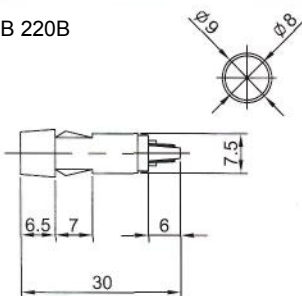

N-830 (NEON) с резистором 120В 220В
N-830P (TUNGSTEN FILAMENT)
6В 12В 24В