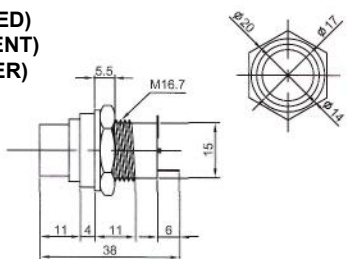

E-10

S-9

E-5

**N-831 (NEON) N-831L (LED)**  
**N-831P (TUNGSTEN FILAMENT)**  
**LH-010 E-10 резьба (HOLDER)**  
Аналог **N-831H**

**ELB01 Epoxy LED Bulb**  
с резистором 12В 24В

\* UL Flame:94V-0

**N-832 (NEON) N-832L (LED)**  
**N-832P (TUNGSTEN FILAMENT)**  
**LH-011 E-10 резьба (HOLDER)**  
Аналог **N-832H**