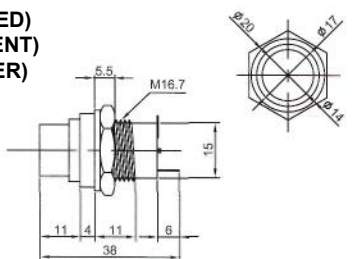

Неоновые (Neon)/Светодиодные (LED) Накаливания (Tungsten Filament) Держатели (Holder)

ИНДИКАТОРЫ Выводы показаны условно

N-827 (NEON) с резистором 120В 220В
N-827P (TUNGSTEN FILAMENT)
6В 12В 24В

IL-954N (NEON) с резистором 120В 220В
Аналог **N-835W**

IL-301N (NEON) с резистором 120В 220В
IL-301L (LED) с резистором 6В 12В 24В
IL-301P (TUNGSTEN FILAMENT) 6В 12В 24В
Аналог **N-828, N-828L, N-826P**

N-836 (NEON) с резистором 120В 220В

IL-302N (NEON) с резистором 120В 220В
IL-302L (LED) с резистором 6В 12В 24В
IL-302P (TUNGSTEN FILAMENT) 6В 12В 24В
Аналог **N-828B, N-828BL, N-828BP**

N-3001 (NEON) N-3001L (LED)
N-3001P (TUNGSTEN FILAMENT)
N-3001H S-9 байонет (HOLDER)

N-830 (NEON) с резистором 120В 220В
N-830P (TUNGSTEN FILAMENT)
6В 12В 24В

N-3002 E-10 резьба 6В 12В 24В 120В 220В
E-5 резьба 6В 12В 24В
S-9 байонет 6В 12В 24В 120В 220В

E-10

S-9

E-5

N-831 (NEON) N-831L (LED)
N-831P (TUNGSTEN FILAMENT)
LH-010 E-10 резьба (HOLDER)
Аналог **N-831H**

ELB01 Epoxy LED Bulb
с резистором 12В 24В

* UL Flame:94V-0

E12 SCREW BASE ANODE

N-832 (NEON) N-832L (LED)
N-832P (TUNGSTEN FILAMENT)
LH-011 E-10 резьба (HOLDER)
Аналог **N-832H**

L-3,5 (Круглые Ø3 Ø5)
L-4,6 (Прямоугольные)
L-AM (Полноцветные LED)
L-31,41,51,81 (Двуполярные/
Разноцветные)
L-20,21 (Цилиндрические)

LED LAMPS

УФ, Голубые, Белые и Изумрудно-зеленые дополнительно