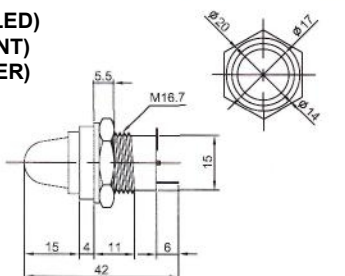

E-10

S-9

E-5

**N-831 (NEON) N-831L (LED)**  
**N-831P (TUNGSTEN FILAMENT)**  
**LH-010 E-10 резьба (HOLDER)**  
Аналог **N-831H**

**ELB01 Epoxy LED Bulb**  
с резистором 12В 24В

\* UL Flame:94V-0

E12 SCREW BASE ANODE