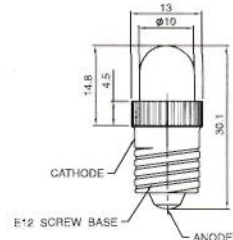

E-10

S-9

E-5

**N-831 (NEON) N-831L (LED)**  
**N-831P (TUNGSTEN FILAMENT)**  
**LH-010 E-10 резьба (HOLDER)**  
Аналог **N-831H**

**ELB01 Epoxy LED Bulb**  
с резистором 12В 24В

\* UL Flame:94V-0

E12 SCREW BASE ANODE