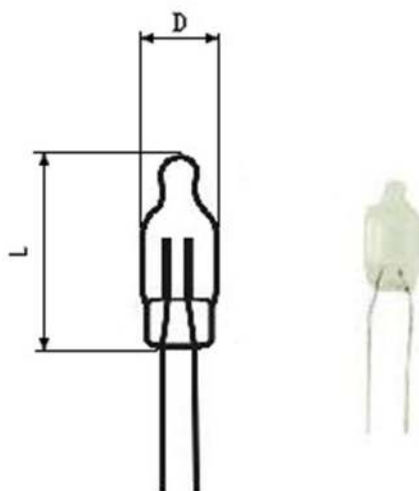

МИНИАТЮРНАЯ ГАЗОРАЗРЯДНАЯ НЕОНОВАЯ ЛАМПА

LL-104B

Рабочее напряжение 100 в, $D = 5$ мм, $L = 12$ мм. Цвет свечения зелёный. Длинные гибкие выводы.