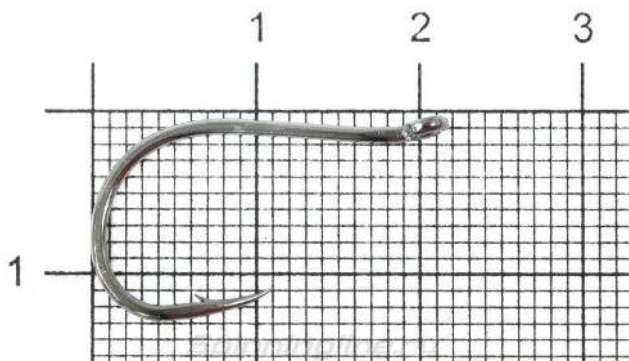

Крючок одинарный №2/0 d0,99мм

модель: 50355 Owner Chinu with eye

упаковка: 6шт

Артикул: PC0281

Характеристики

Бородка: есть

Бородки на цевье: нет

Вид ловли: поплавочная, донная/фидерная

Крепление одинарного крючка: колечко

Незацепляйка: нет

Номер: 2/0

Производитель: Owner

Страна изготовления: Филиппины

Упаковка(шт): 6

Описание

Превосходным выбором для поплавочной и донной ловли станут одинарные крючки от компании **Owner 50355** (Chinu with eye). У крючков этой серии загнутая набок бородка и кованый поддев. Покрытие крючков надежное Black Chrome.