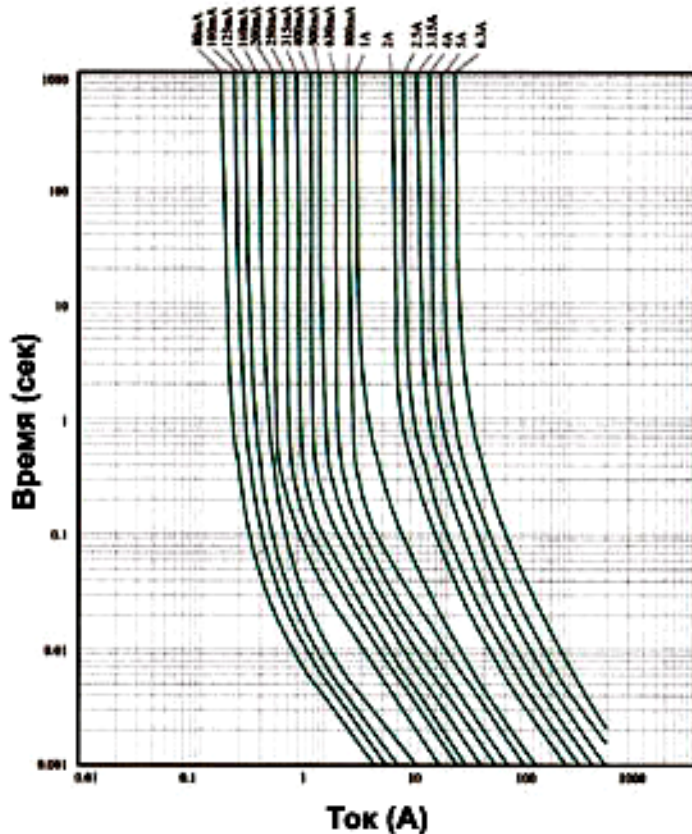

Токовременная зависимость

Электрические характеристики

Номинальный ток (In)	1 In	2 In	2.75 In	4 In	10 In
Время срабатывания предохранителя	4 часа мин.	5 сек. мин	300 мсек. мин	30 мсек. мин	4 мсек. мин