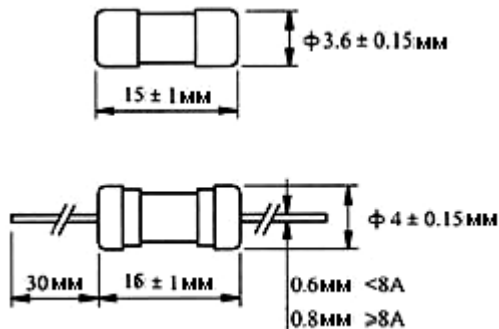

KLS5-1005/KLS5-1006 стеклянный предохранитель (быстродействующий)