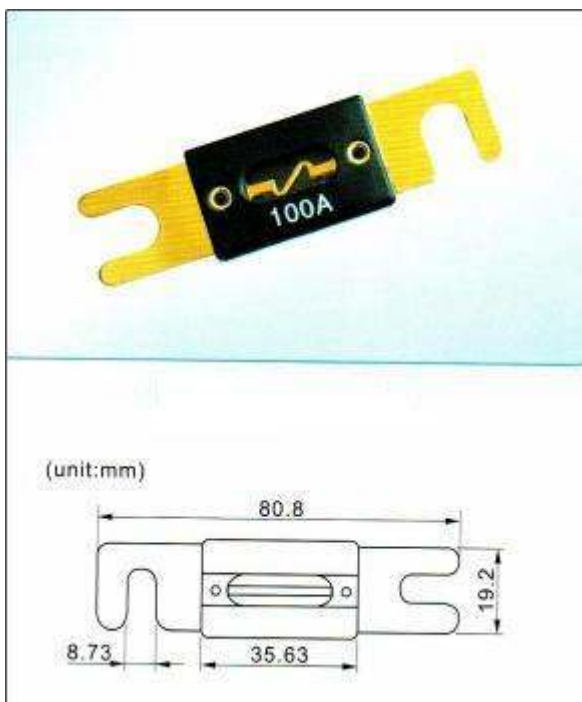

## ЛЕНТОЧНЫЕ ПРЕДОХРАНИТЕЛИ (С ИЗОЛЯТОРОМ), СЕРИЯ 32 V

Ряд токов (в амперах): 35А, 40А, 50А, 63А, 80А, 100А, 125А, 130А, 135, 150А, 160А, 175А, 200А, 225А, 250А, 275А, 300А, 325А, 355А, 400А, 425А, 500А.