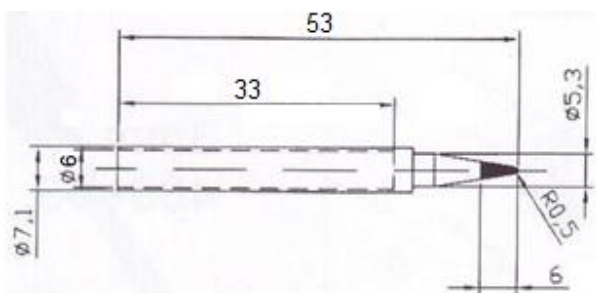

**Жало для паяльника N2-16, N2-26, N2-36, N2-46 долговечное для керамического нагревателя d5,3мм.
Для паяльной станции ZD-991.**

Артикул Q-228

N2-16

N2-26

N2-36

N2-46

Сменное жало используется для паяльников. Жало типа Hi-quality (высококачественное) long life (многослойное, долговечное) за счёт многослойной структуры не подвержено выгоранию и служит намного дольше в сравнении с обычным медным жалом, но требует аккуратного ухода, также его нельзя точить или чистить абразивными средствами. Для очистки необходимо использовать влажную целлюлозную губку, либо использовать специальные средства для очистки или бронзовую латунную губку. Предназначен для монтажной пайки.