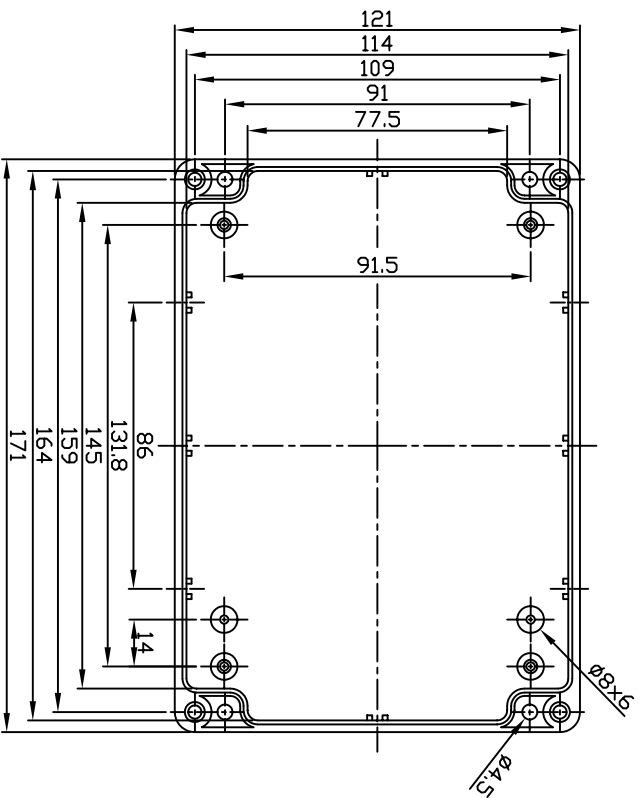

G313 / G214

宣又實業有限公司
GAINTA INDUSTRIES LTD.

設計
DESIGN BY

繪圖
DRAWN BY

核圖
CHECKED BY

比例
SCALE

日期
DATE

材質
MATERIAL

圖名
TITLE

G313, G214

圖號
DWG NO.

圖號
DWG NO.

圖號
DWG NO.

圖號
DWG NO.

圖號
DWG NO.

圖號
DWG NO.

圖號
DWG NO.

圖號
DWG NO.

圖號
DWG NO.

圖號
DWG NO.

圖號
DWG NO.

圖號
DWG NO.

圖號
DWG NO.