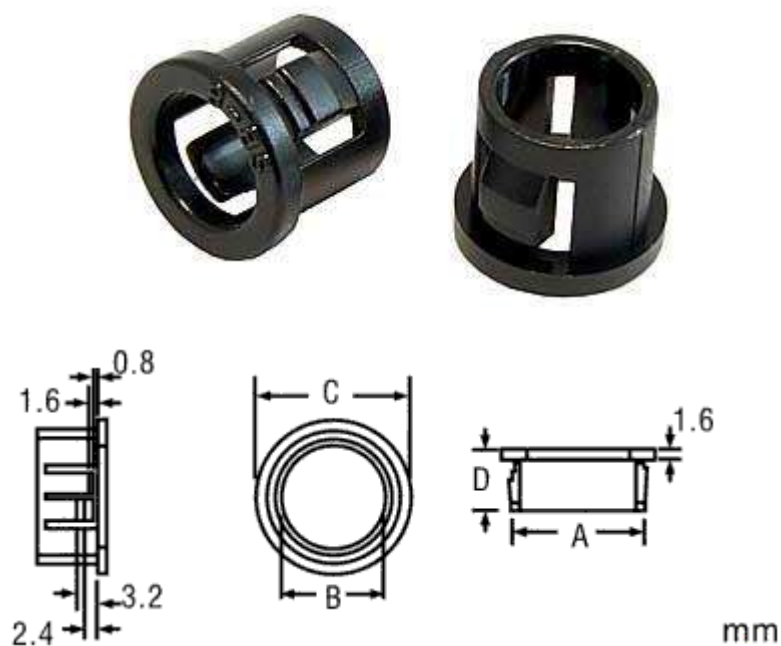

Изолированный кабельный ввод резьбовой Q-15846.

Тип	Кабельный ввод пластиковый серии QSBZ
Цвет	Черный
Материал	Nylon 66
Диаметр, мм	9,7 (размер C)
Глубина, мм	7,8 (размер D)
Диапазон рабочих температур, град.С	-20~+120
Диаметр входящего кабеля, мм	до 5,1 (размер B)
Диаметр установочного отверстия, мм	7,4 (размер A-7,3)