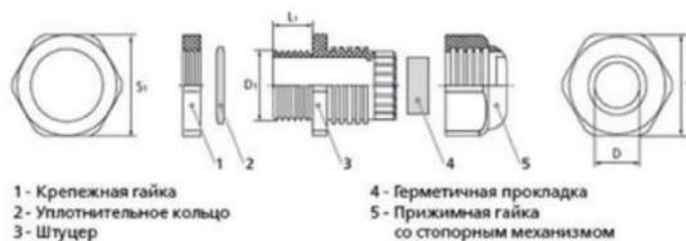

## Изолирующий кабельный ввод с вентиляцией **Q-15547b**.

Материал корпуса	нейлон (цвет- черный)
Описание	Кабельный ввод с вентиляцией
Диаметр входящего кабеля, мм	6~12
Диаметр установочного отверстия, мм	20
Класс защиты	IP68
Диапазон рабочих температур, град.Цельсия	-20~100