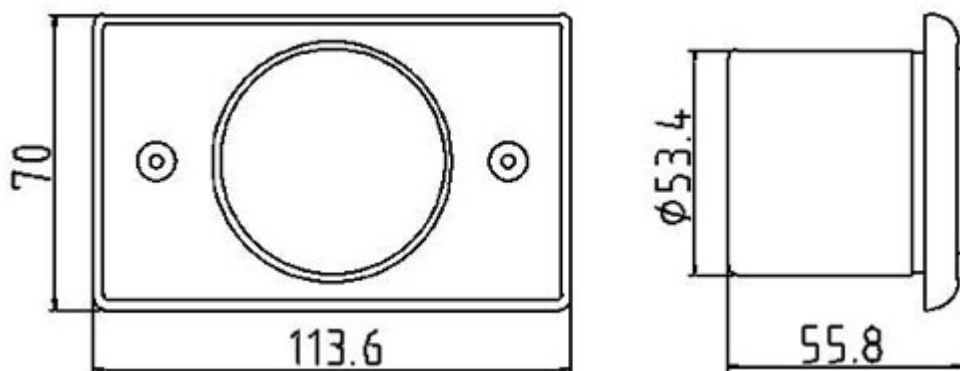

## Сирена с генератором FBPS407-12V

Модель	FBPS407	FBPS407(СК)	FBPS407(ШЕСТЬ)
Номинальное Напряжение	12В	12В	12В
Рабочее Напряжение	6~15 В	6~15 В	6~15 В
Номинальный Ток	150ма	250ма	250ма
ШЛИЦОВ	110дб	110дб	110дб