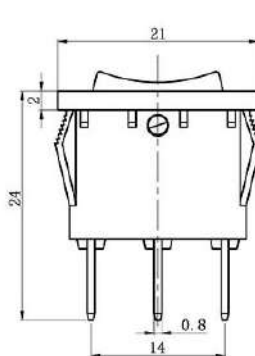

Переключатель клавишный Q-15089В.

Тип переключателя

клавишный серии KCD1

Схема переключения

ON-OFF-ON, SPCO

Цвет клавиши/ Корпус

черный/ черный

Кол-во контактов в группе/ Кол-во групп (Всего контактов)

3/ 1 (3P)

Кол-во циклов коммутации (электро), не менее

10000

Форма клавиши

прямоугольник

тип С (вогнутая)

Высота, мм

21 (по лицевой планке)

Ширина, мм

15 (по лицевой планке)

Глубина, мм

24 (без клавиши)

Коммутируемое напряжение, В

125/250 (AC),

Номинальный ток, А

5

Диапазон рабочих температур, °С

-25~+85