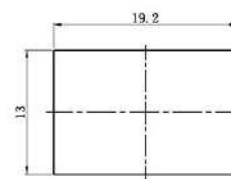

Переключатель клавишный Q-15089В.

Тип переключателя

клавишный серии KCD1

Схема переключения

ON-OFF-ON, SPCO

Цвет клавиши/ Корпус

черный/ черный

Кол-во контактов в группе/ Кол-во групп (Всего контактов)

3/ 1 (3P)

Кол-во циклов коммутации (электро), не менее

10000

Форма клавиши

прямоугольник

тип С (вогнутая)

Высота, мм

21 (по лицевой планке)

Ширина, мм

15 (по лицевой планке)

Глубина, мм

24 (без клавиши)

Коммутируемое напряжение, В

125/250 (AC),

Номинальный ток, А

5

Диапазон рабочих температур, °С

-25~+85