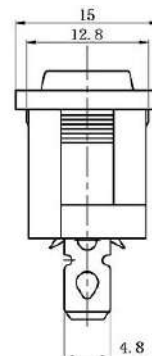

Переключатель клавишный Q-15089В.

Тип переключателя

клавишный серии KCD1

Схема переключения

ON-OFF-ON, SPCO

Цвет клавиши/ Корпус

черный/ черный

Кол-во контактов в группе/ Кол-во групп (Всего контактов)

3/ 1 (3P)

Кол-во циклов коммутации (электро), не менее

10000

Форма клавиши

прямоугольник

тип С (вогнутая)

Высота, мм

21 (по лицевой планке)

Ширина, мм

15 (по лицевой планке)

Глубина, мм

24 (без клавиши)

Коммутируемое напряжение, В

125/250 (AC),

Номинальный ток, А

5

Диапазон рабочих температур, °С

-25~+85