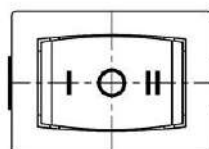

Переключатель клавишный Q-15089В.

Тип переключателя

клавишный серии KCD1

Схема переключения

ON-OFF-ON, SPCO

Цвет клавиши/ Корпус

черный/ черный

Кол-во контактов в группе/ Кол-во групп (Всего контактов)

3/ 1 (3P)

Кол-во циклов коммутации (электро), не менее

10000

Форма клавиши

прямоугольник

тип С (вогнутая)

Высота, мм

21 (по лицевой планке)

Ширина, мм

15 (по лицевой планке)

Глубина, мм

24 (без клавиши)

Коммутируемое напряжение, В

125/250 (AC),

Номинальный ток, А

5

Диапазон рабочих температур, °С

-25~+85