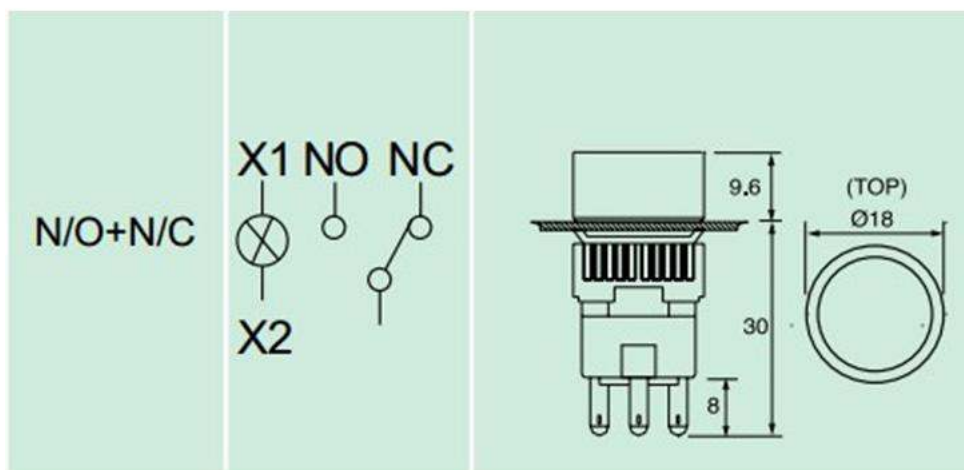

ПЕРЕКЛЮЧАТЕЛЬ КНОПОЧНЫЙ СЕРИИ AL6-A12V

ON-(ON) С ИНДИКАЦИЕЙ

Переключатель предназначен для коммутации электрических цепей с рабочим напряжением 12 вольт и током нагрузки до 5 ампер. Посадочный диаметр на приборную панель 16 мм.