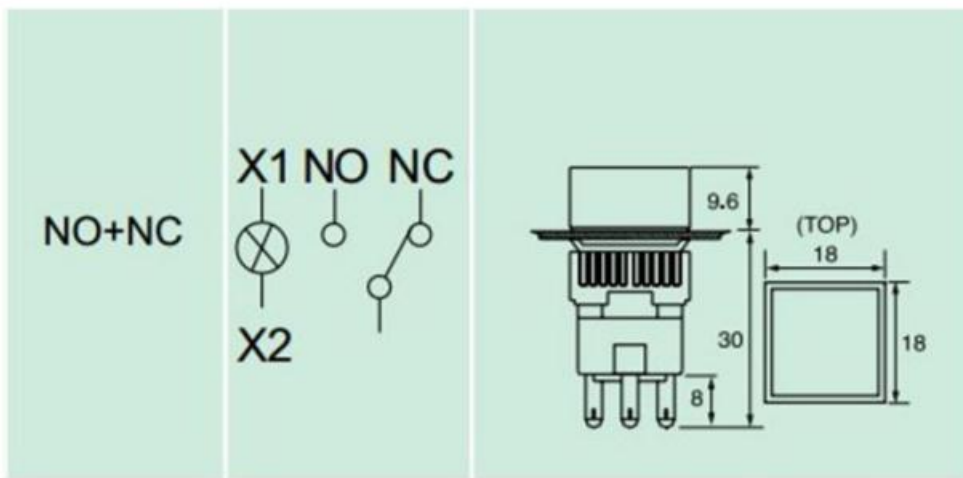

Переключатель кнопочный AL6-A12V ON-(ON) 12В 5А с подсветкой

Артикул Q-10633

Характеристики

- рабочее напряжение: 12В
- ток нагрузки: до 5А
- контакты: 5С
- коммутация: ON-(ON), на переключение, без фиксации
- варианты цветов: зеленый, красный
- напряжение подсветки: 12В
- диаметр отв. в панели: 16мм