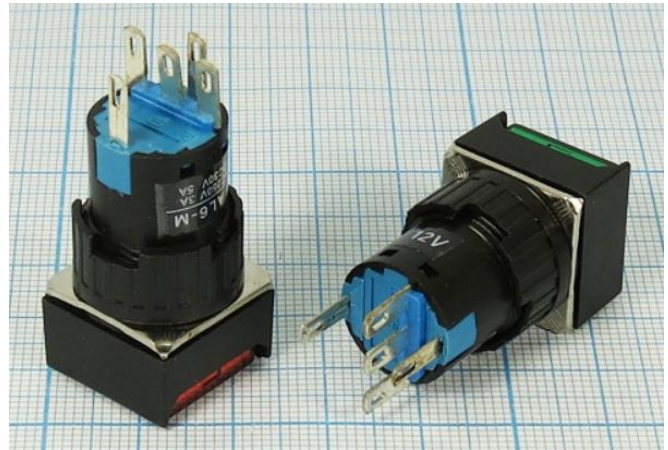

Переключатель кнопочный AL6-A12V ON-(ON) 12В 5А с подсветкой

Артикул Q-10633

Характеристики

- рабочее напряжение: 12В
- ток нагрузки: до 5А
- контакты: 5С
- коммутация: ON-(ON), на переключение, без фиксации
- варианты цветов: зеленый, красный
- напряжение подсветки: 12В
- диаметр отв. в панели: 16мм