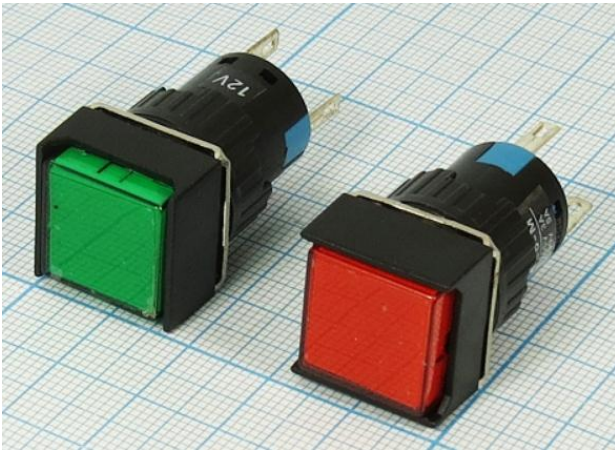

Переключатель кнопочный AL6-A12V ON-(ON) 12В 5А с подсветкой

Артикул Q-10633

Характеристики

- рабочее напряжение: 12В
- ток нагрузки: до 5А
- контакты: 5С
- коммутация: ON-(ON), на переключение, без фиксации
- варианты цветов: зеленый, красный
- напряжение подсветки: 12В
- диаметр отв. в панели: 16мм