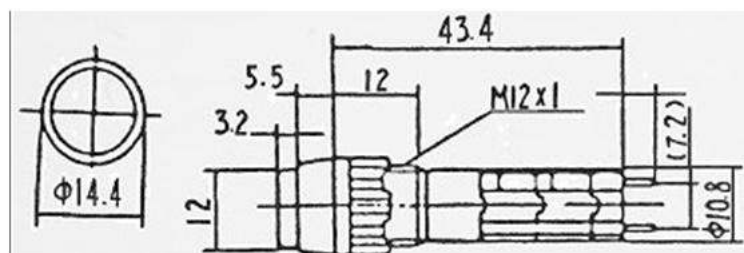

ПЕРЕКЛЮЧАТЕЛЬ КНОПОЧНЫЙ СЕРИИ HS-212

OFF-(ON) с ИНДИКАЦИЕЙ.

Переключатель предназначен для коммутации электрических цепей с рабочим напряжением до 250 вольт и током нагрузки до 1 ампера. Напряжение питания индикатора включения 2 вольта (постоянное).