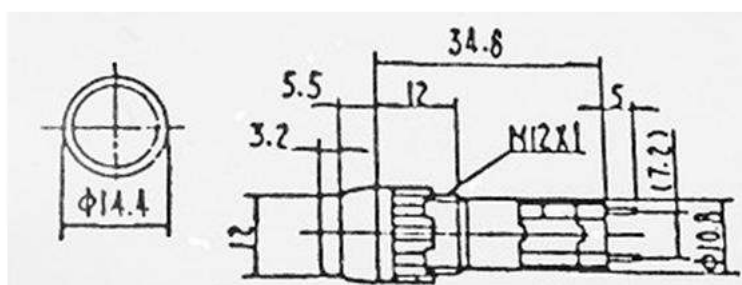

## ПЕРЕКЛЮЧАТЕЛЬ КНОПОЧНЫЙ СЕРИИ HS-208

OFF-(ON) С ИНДИКАЦИЕЙ.

Переключатель предназначен для коммутации электрических цепей с рабочим напряжением до 250 вольт и током нагрузки до 1 ампера. Напряжение питания индикатора включения 2 вольта (постоянное).