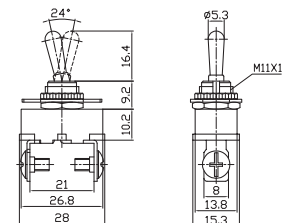

ASW-15D ON-OFF L=18
 ASW-15D-2 ON-OFF L=24
 20A 12VDC(with lamp)
 SPST 3P

ASW-16-101 ON-OFF
 20A 12VDC;10A 125VAC
 SPST 2P

ASW-17D ON-OFF
 35A 12VDC(with lamp)
 DPST 4P

ASW-17-201 ON-OFF
 DPST 4P
 ASW-17-202 ON-ON
 DPDT 6P
 35A 12VDC