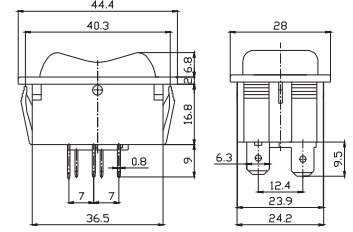

ASW-28 (原PBS-25B)
3A 125VAC;1A 250VAC