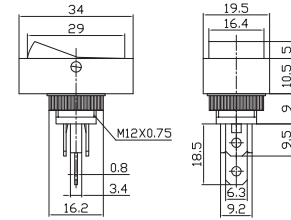

ASW-11-101 ON-OFF 2P
ASW-11-102 ON-ON 3P
20A 12VDC;10A 125VAC