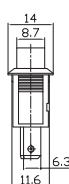

ASW-09-101 ON-OFF
SPST 2P
ASW-09-102 ON-ON
SPDT 3P
20A 12VDC;10A 125VAC