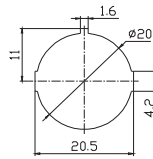

ASW-26-101 ON-OFF
SPST 2P
ASW-26-102 ON-ON
SPDT 3P
20A 12VDC;10A 125VAC

ASW-27 (ON)-ON-(ON)
40A 12VDC
DP3T 5P

ASW-28 (原PBS-25B)
3A 125VAC;1A 250VAC

ASW-29D ON-OFF
Illuminated ON/OFF Button Switch
20A 12VDC
ASW-29 ON-OFF
ON/OFF Button Switch
10A 125VDC;6A 250VAC; 20A 12VDC