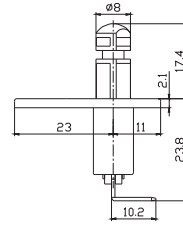

ASW-18-3 ON-(OFF)
20A 12VDC