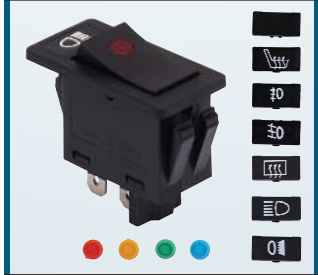

汽车开关

Automotive Switch

ASW Series

	<p>ASW-21D 20A 12VDC(with lamp) DPDT 6P</p>	
	<p>ASW-22 ON-OFF 20A 12VDC SPST 2P</p>	
	<p>ASW-23-101 ON-OFF 6A 120VAC;3A 240VAC ASW-23-101A ON-OFF 15A 120VAC;10A 240VAC SPST 2P</p>	
	<p>ASW-23-102A ON-ON ASW-23-103A ON-OFF-ON 15A 120VAC;10A 240VAC SPDT 3P</p>	
	<p>ASW-24 (ON)-OFF 20A 12VDC;10A 125VAC</p>	
	<p>ASW-25D ON-OFF 20A 12VDC;10A 125VAC SPST 3P</p>	
	<p>ASW-25-101 ON-OFF SPST 2P ASW-25-102 ON-ON SPDT 3P 20A 12VDC;10A 125VAC</p>	

ASW-26-101 ON-OFF
SPST 2P
ASW-26-102 ON-ON
SPDT 3P
20A 12VDC;10A 125VAC

ASW-27 (ON)-ON-(ON)
40A 12VDC
DP3T 5P

ASW-28 (原PBS-25B)
3A 125VAC;1A 250VAC

ASW-29D ON-OFF
Illuminated ON/OFF Button Switch
20A 12VDC
ASW-29 ON-OFF
ON/OFF Button Switch
10A 125VDC;6A 250VAC; 20A 12VDC

ASW-29E-D ON-OFF
Illuminated ON/OFF Button Switch
20A 12VDC

ASW-30D
Illuminated ON/OFF Rocker Switch
20A 12VDC;10A 24VDC
SPST 3P

MIRS-101E-8C/D ON-OFF
16A 12VDC(with lamp)
SPST 3P

汽车开关

Automotive Switch

ASW Series