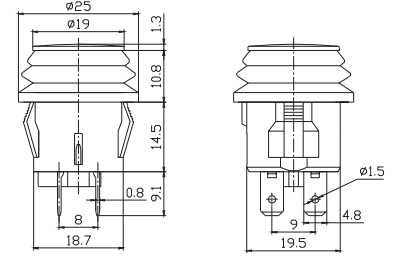

ASW-26-101 ON-OFF
SPST 2P
ASW-26-102 ON-ON
SPDT 3P
20A 12VDC;10A 125VAC

ASW-27 (ON)-ON-(ON)
40A 12VDC
DP3T 5P

ASW-28 (原PBS-25B)
3A 125VAC;1A 250VAC

ASW-29D ON-OFF
Illuminated ON/OFF Button Switch
20A 12VDC
ASW-29 ON-OFF
ON/OFF Button Switch
10A 125VDC;6A 250VAC; 20A 12VDC