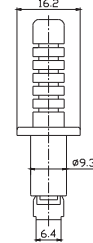

ASW-18-4 ON-(OFF)
20A 12VDC