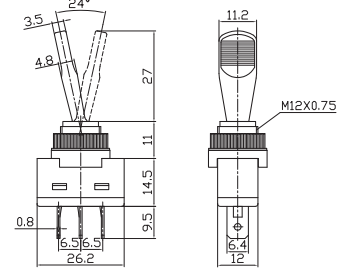

ASW-13-101 ON-OFF 2P
ASW-13-111 (ON)-OFF 2P
ASW-13-102 ON-ON 3P
ASW-13-103 ON-OFF-ON 3P
20A 12VDC;10A 125VAC