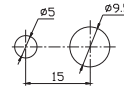

ASW-17-201N ON-OFF
 DPST 4P
 ASW-17-202N ON-ON
 DPDT 6P
 20A 125VDC; 15A 250VAC

ASW-18 ON-(OFF)
 20A 12VDC

汽车开关

Automotive Switch

ASW Series

ASW-18-2 ON-(OFF)
20A 12VDC

ASW-18-3 ON-(OFF)
20A 12VDC

ASW-18-4 ON-(OFF)
20A 12VDC