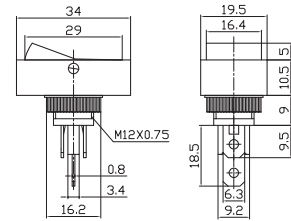

ASW-09-101 ON-OFF
 SPST 2P
ASW-09-102 ON-ON
 SPDT 3P
 20A 12VDC;10A 125VAC

ASW-10-101 ON-OFF 2P
 ASW-10-102 ON-ON 3P
 ASW-10-103 ON-OFF-ON 3P
 35A 12VDC;20A 30VDC

ASW-11D ON-OFF
 20A 12VDC(with lamp)
 SPST 3P