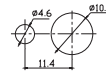

ASW-19 ON-(OFF)
20A 12VDC