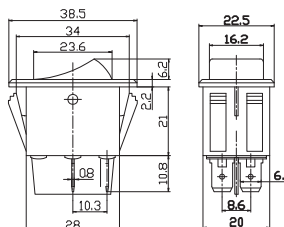

ASW-18 ON-(OFF)
20A 12VDC