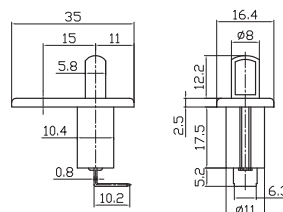

汽车开关

Automotive Switch

ASW Series

ASW-14-101 ON-OFF 2P
ASW-14-102 ON-ON 3P
ASW-14-103 ON-OFF-ON 3P
20A 12VDC;10A 125VAC

ASW-15D ON-OFF L=18
ASW-15D-2 ON-OFF L=24
20A 12VDC(with lamp)
SPST 3P

ASW-16-101 ON-OFF
20A 12VDC;10A 125VAC
SPST 2P

ASW-17D ON-OFF
35A 12VDC(with lamp)
DPST 4P

ASW-17-201 ON-OFF
DPST 4P
ASW-17-202 ON-ON
DPDT 6P
35A 12VDC

ASW-17-201N ON-OFF
DPST 4P
ASW-17-202N ON-ON
DPDT 6P
20A 125VDC; 15A 250VAC

ASW-18 ON-(OFF)
20A 12VDC