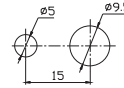

ASW-17-201N ON-OFF
 DPST 4P
 ASW-17-202N ON-ON
 DPDT 6P
 20A 125VDC; 15A 250VAC

ASW-18 ON-(OFF)
 20A 12VDC

汽车开关

Automotive Switch

ASW Series

ASW-18-2 ON-(OFF)
20A 12VDC

ASW-18-3 ON-(OFF)
20A 12VDC

ASW-18-4 ON-(OFF)
20A 12VDC