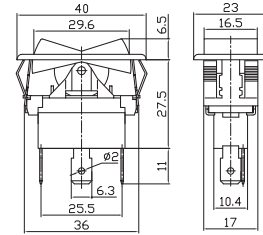

ASW-10-101 ON-OFF 2P
ASW-10-102 ON-ON 3P
ASW-10-103 ON-OFF-ON 3P
35A 12VDC;20A 30VDC

ASW-11D ON-OFF
20A 12VDC(with lamp)
SPST 3P

ASW-11-101 ON-OFF 2P
ASW-11-102 ON-ON 3P
20A 12VDC;10A 125VAC

ASW-13D ON-OFF
20A 12VDC(with lamp)
SPST 3P

ASW-13-101 ON-OFF 2P
ASW-13-111 (ON)-OFF 2P
ASW-13-102 ON-ON 3P
ASW-13-103 ON-OFF-ON 3P
20A 12VDC;10A 125VAC

ASW-13-101L ON-OFF
ASW-13-111L (ON)-OFF
20A 12VDC;10A 125VAC
SPST 2P

ASW-14D ON-OFF
20A 12VDC(with lamp)
SPST 3P