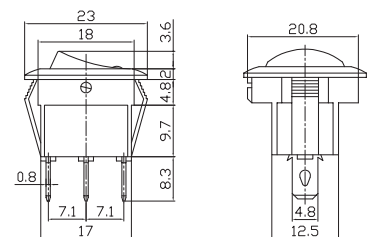

ASW-26-101 ON-OFF
SPST 2P
ASW-26-102 ON-ON
SPDT 3P
20A 12VDC;10A 125VAC

ASW-27 (ON)-ON-(ON)
40A 12VDC
DP3T 5P

ASW-28 (原PBS-25B)
3A 125VAC;1A 250VAC

ASW-29D ON-OFF
Illuminated ON/OFF Button Switch
20A 12VDC
ASW-29 ON-OFF
ON/OFF Button Switch
10A 125VDC;6A 250VAC; 20A 12VDC

ASW-29E-D ON-OFF
Illuminated ON/OFF Button Switch
20A 12VDC

ASW-30D
Illuminated ON/OFF Rocker Switch
20A 12VDC;10A 24VDC
SPST 3P

MIRS-101E-8C/D ON-OFF
16A 12VDC(with lamp)
SPST 3P