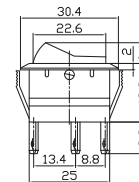

ASW-09-101 ON-OFF
SPST 2P
ASW-09-102 ON-ON
SPDT 3P
20A 12VDC;10A 125VAC