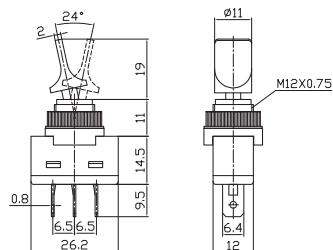

ASW-15D ON-OFF L=18
 ASW-15D-2 ON-OFF L=24
 20A 12VDC(with lamp)
 SPST 3P

ASW-16-101 ON-OFF
 20A 12VDC;10A 125VAC
 SPST 2P

ASW-17D ON-OFF
 35A 12VDC(with lamp)
 DPST 4P

ASW-17-201 ON-OFF
 DPST 4P
 ASW-17-202 ON-ON
 DPDT 6P
 35A 12VDC