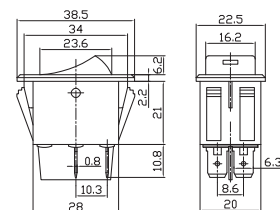

ASW-15D ON-OFF L=18
 ASW-15D-2 ON-OFF L=24
 20A 12VDC(with lamp)
 SPST 3P

ASW-16-101 ON-OFF
 20A 12VDC;10A 125VAC
 SPST 2P

ASW-17D ON-OFF
 35A 12VDC(with lamp)
 DPST 4P

ASW-17-201 ON-OFF
 DPST 4P
 ASW-17-202 ON-ON
 DPDT 6P
 35A 12VDC