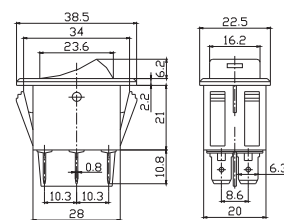

ASW-15D ON-OFF L=18
 ASW-15D-2 ON-OFF L=24
 20A 12VDC(with lamp)
 SPST 3P

ASW-16-101 ON-OFF
 20A 12VDC;10A 125VAC
 SPST 2P

ASW-17D ON-OFF
 35A 12VDC(with lamp)
 DPST 4P

ASW-17-201 ON-OFF
 DPST 4P
 ASW-17-202 ON-ON
 DPDT 6P
 35A 12VDC