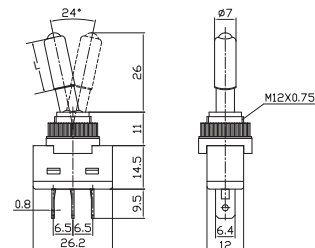

ASW-15D ON-OFF L=18
 ASW-15D-2 ON-OFF L=24
 20A 12VDC(with lamp)
 SPST 3P

ASW-16-101 ON-OFF
 20A 12VDC;10A 125VAC
 SPST 2P

ASW-17D ON-OFF
 35A 12VDC(with lamp)
 DPST 4P

ASW-17-201 ON-OFF
 DPST 4P
 ASW-17-202 ON-ON
 DPDT 6P
 35A 12VDC