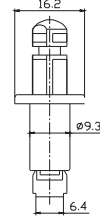

ASW-18-3 ON-(OFF)
20A 12VDC