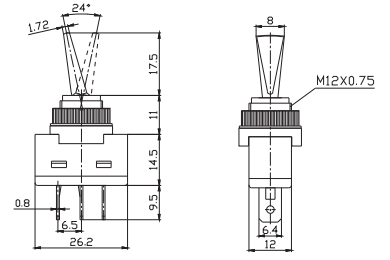

ASW-27 (ON)-ON-(ON)
40A 12VDC
DP3T 5P