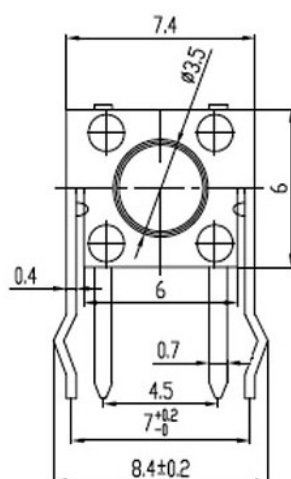

Кнопка тактовая KAN0631-0501B угловая (SWT-7)

Тип переключателя	кнопка тактовая угловая серии KAN06
Номинальное напряжение	(DC) - 12 В
Номинальный ток	50 мА
Количество циклов коммутации (электро), не менее	100000
Высота	6 (корпус) мм
Ширина	7,4 мм
Глубина	10,7 (полная) мм