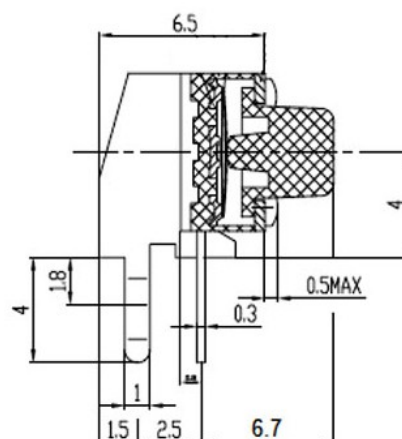

Кнопка тактовая KAN0631-0501B угловая (SWT-7)

Тип переключателя	кнопка тактовая угловая серии KAN06
Номинальное напряжение	(DC) - 12 В
Номинальный ток	50 мА
Количество циклов коммутации (электро), не менее	100000
Высота	6 (корпус) мм
Ширина	7,4 мм
Глубина	10,7 (полная) мм