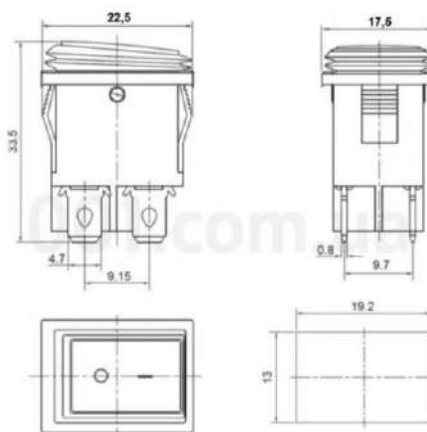

### Характеристики

Напряжение и ток: 250VAC 6A, 125VAC 10A

Ток: 6A

Коммутация: ON-OFF 2 группы на замыкание, с фиксацией

Подсветка: 220VAC для красной и зеленой клавиши, черная клавиша – без подсветки

Контакты: 4шт, тип Т