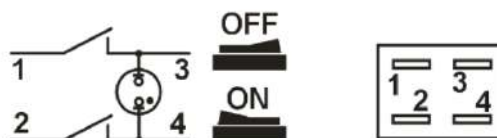

Переключатель клавишный **Q-2284RZ** 250В 6А переменного тока.

Пылевлагозащищенный, IP65.

OFF-ON, DPDT, 2 группы на замыкание, с фиксацией.

Подсветка: 220VAC для красной и зеленой клавиши, черная клавиша – без подсветки.

### Характеристики

Напряжение и ток: 250VAC 6A, 125VAC 10A

Ток: 6A

Коммутация: ON-OFF 2 группы на замыкание, с фиксацией

Подсветка: 220VAC для красной и зеленой клавиши, черная клавиша – без подсветки

Контакты: 4шт, тип Т