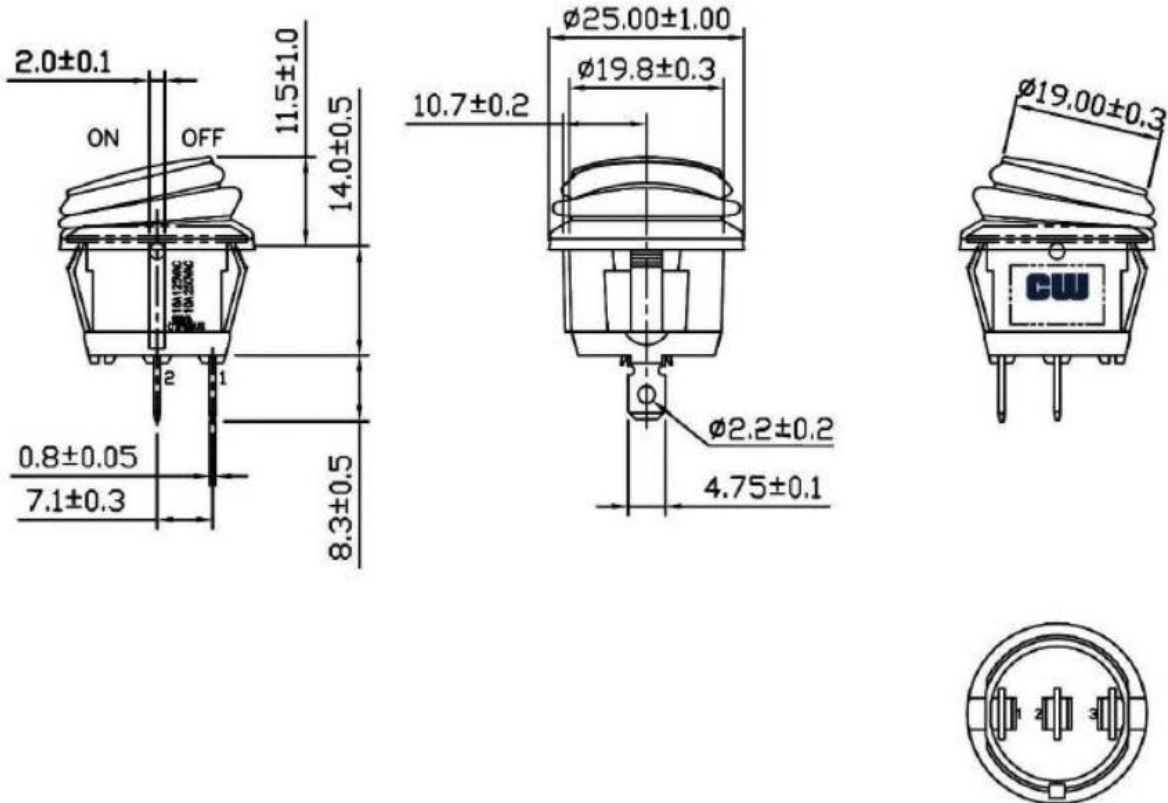

Переключатель клавишный KCD8B-11-BB герметичный

Артикул Q-2290

Характеристики

Напряжение до	250V AC
Ток до	6A
Количество контактов	2шт, тип T
Коммутация	с фиксацией ON-OFF

MATERIAL:

Frame: Black, Nylon 66 (94-V2)

Actuator: Black, PC (94-V2)

Waterproof Rubber: Black, Silicone

Terminals: Silver plated, Copper alloy

Hot Stamping: None

Waterproof: IP65

Внимание! Описание товара носит информационный характер и может отличаться от описания, представленного в технической документации производителя. Убедительно просим Вас при покупке проверять наличие желаемых функций и характеристик.