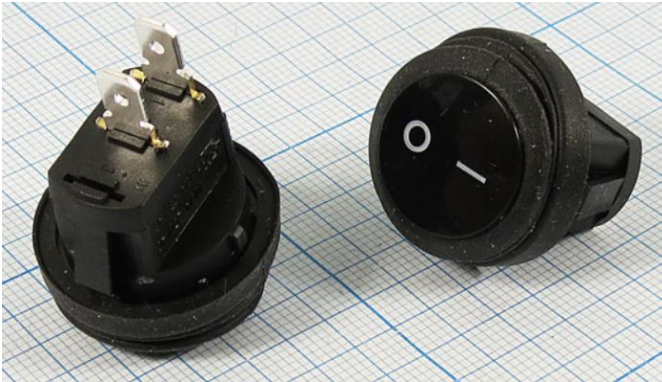

Переключатель клавишный KCD8B-11-BB герметичный

Артикул Q-2290

Характеристики

Напряжение до	250V AC
Ток до	6A
Количество контактов	2шт, тип T
Коммутация	с фиксацией ON-OFF

MATERIAL:

Frame: Black, Nylon 66 (94-V2)

Actuator: Black, PC (94-V2)

Waterproof Rubber: Black, Silicone

Terminals: Silver plated, Copper alloy

Hot Stamping: None

Waterproof: IP65

Внимание! Описание товара носит информационный характер и может отличаться от описания, представленного в технической документации производителя. Убедительно просим Вас при покупке проверять наличие желаемых функций и характеристик.