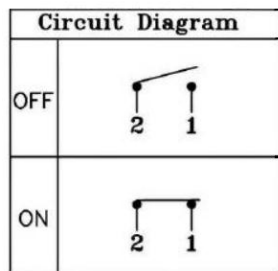

Переключатель клавишный KCD8B-11-BB герметичный

Артикул Q-2290

Характеристики

Напряжение до	250V AC
Ток до	6A
Количество контактов	2шт, тип T
Коммутация	с фиксацией ON-OFF

MATERIAL:

Frame: Black, Nylon 66 (94-V2)

Actuator: Black, PC (94-V2)

Waterproof Rubber: Black, Silicone

Terminals: Silver plated, Copper alloy

Hot Stamping: None

Waterproof: IP65

Внимание! Описание товара носит информационный характер и может отличаться от описания, представленного в технической документации производителя. Убедительно просим Вас при покупке проверять наличие желаемых функций и характеристик.