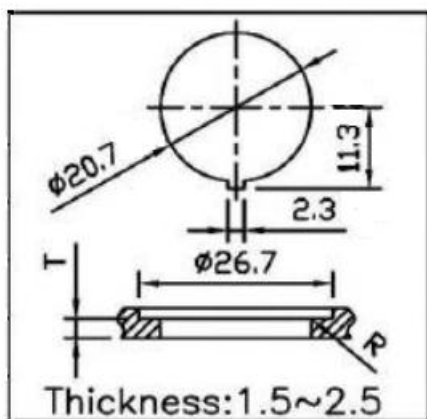

Переключатель клавишный KCD8B-11-BB герметичный

Артикул Q-2290

Характеристики

Напряжение до	250V AC
Ток до	6A
Количество контактов	2шт, тип T
Коммутация	с фиксацией ON-OFF

MATERIAL:

Frame: Black, Nylon 66 (94-V2)