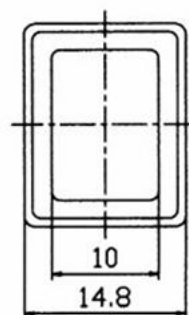

ПЕРЕКЛЮЧАТЕЛЬ КНОПОЧНЫЙ СЕРИИ PBS-22A

ON-OFF

SPECIFICATIONS

Rating: 2A 250V AC

Contact R: 35mΩ max

Insulation R: 500V DC 100MΩ min

Dielectric Strength: 1 Minute 1000V AC

Operating Temperature: -25°C ~ +85°C