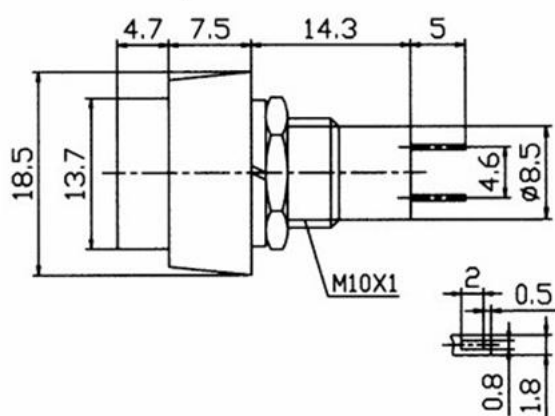

ПЕРЕКЛЮЧАТЕЛЬ КНОПОЧНЫЙ СЕРИИ PBS-22A

ON-OFF

SPECIFICATIONS

Rating: 2A 250V AC

Contact R: 35mΩ max

Insulation R: 500V DC 100MΩ min

Dielectric Strength: 1 Minute 1000V AC

Operating Temperature: -25°C ~ +85°C