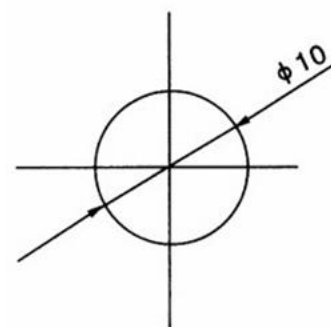

ПЕРЕКЛЮЧАТЕЛЬ КНОПОЧНЫЙ СЕРИИ PBS-22A

ON-OFF

SPECIFICATIONS

Rating: 2A 250V AC

Contact R: 35mΩ max

Insulation R: 500V DC 100MΩ min

Dielectric Strength: 1 Minute 1000V AC

Operating Temperature: -25°C ~ +85°C