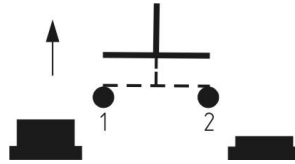

### Выключатель кнопочный ПР1-01

Выключатель для бра ПР1-01, проходной, белый с чёрной кнопкой.

ВКЛ - ВЫКЛ

### Технические характеристики

Цвет корпуса: белый.  
Цвет клавиши: чёрный.  
Номинальный ток: 2,5 А.  
Напряжение: 250 В.  
Тип зажима: винт.  
Сечение провода: 2.5 кв. мм.