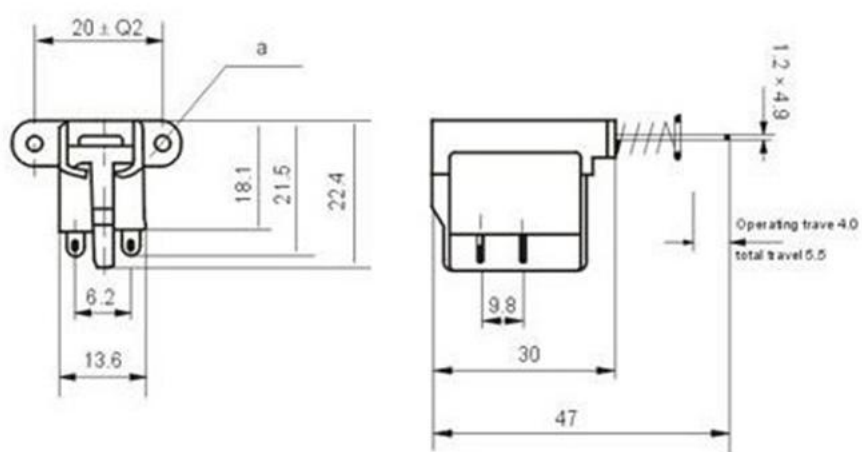

СЕТЕВАЯ КНОПКА KDC-A02

Сетевой выключатель имеет две группы контактов с максимальным током нагрузки 3 ампера для одной группы.