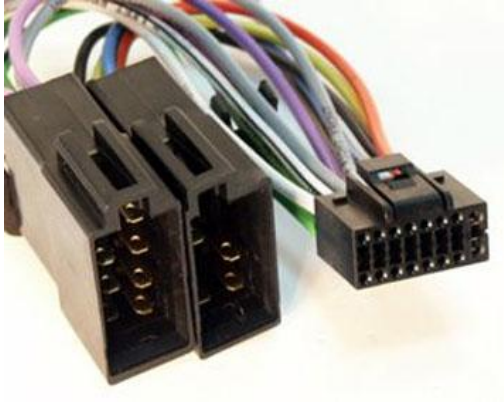

Разъем KENWOOD KRC-256-ISO

Описание:

Разъем для KENWOOD KRC-256-ISO

Применяется для подключения акустики, питания и управляющих проводов к автомагнитоле: KENWOOD KRC 256-257-258-259-356-357-358-359-456-457-458-459 R

KRC 556-557-558-559-656-657-658-659-756-757-758-759 R

KRC 856-857-858-859-956-957-958-959 R

KRC 150-151-156-157-158-159-992-1570-2560-2570 R

KDC 4040-5040-6040-7040-8040 R

KDC 4050-5050-6050-7050-9050 R

KDC 4060-5060-6060-7060-8060-9060 R

KDC 4070-5070-6070-7070-8070 R

KDC 3080-4080-5080-6080-7080-8080-9080 R.

	1-GND	7-динамик LF-	12-EXT.AMPL.CONT
	2-A+	8-динамик LF+	13-динамик RR+
	3-упр. ант	9-BAТ+	14-динамик RR-
	5-динамик RF+	10-подсветка	15-динамик LR-
	6-динамик RF-	11-TEL MUTE	16-динамик LR+