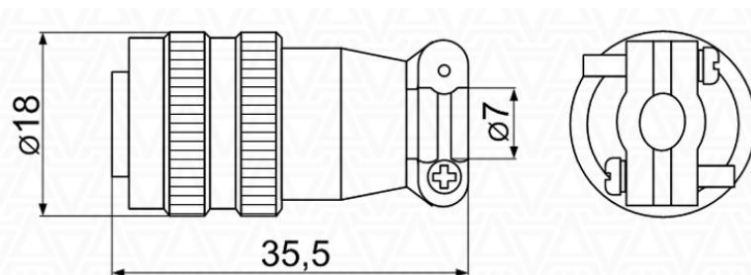

## Цилиндрические соединители. Разъем XS12. Гнездо на кабель 5 контактов. XS12K5P-F.

арт. Q-1358

Разъемы быстроразъемные серии XS12, посадочный диаметр 12 мм – коннекторы ручного соединения круглые, внутреннего объемного монтажа, соединяют цепи с нагрузкой до 3А и 250В. Соединители серии XS насчитывают от 3 до 7 контактов.. Тип корпуса разъемов XS – на кабель или на панель. Вид соединителя серии XS: штекер или гнездо.

### Характеристики:

Номинальное напряжение	до 250 В
Номинальный ток	до 3А
Выдерживаемое напряжение	до 1000 В
Сопротивление изоляции, не менее	5000 МОм
Рабочая температура	-55°C – +85°C
Относительная влажность	до 93% при 40°C
Виброустойчивость	10 – 2000 Гц, 100 м/с <sup>2</sup>
Ресурс	500 циклов