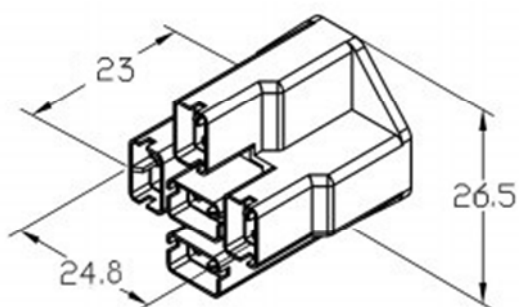

КЛЕММНАЯ КОЛОДКА

Данная колодка предназначена для клемм размеров 6,3x0,8 - 6,4x0,8 мм. Колодка изготовлена из полиэтилена. Цвет изолятора может иметь самую разнообразную цветовую гамму.

- Natural / Transparent white*
--1 *White*
--2 *Black*
--3 *Red*
--4 *Yellow*
--5 *Green*
--6 *Blue*
--7 *Grey*
--8 *Brown*
--9 *Purple*
--10 *Orange*
--11 *Copper Tone*