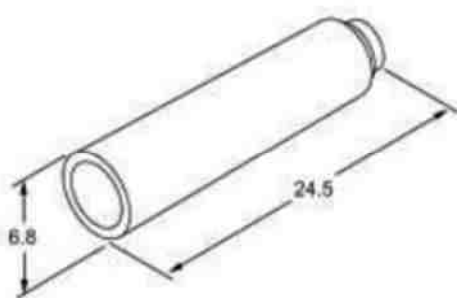

ПОЛИЭТИЛЕНОВЫЙ КОЖУХ ДЛЯ КЛЕММ

Данный кожух предназначен для круглых клемм размера 4,3 мм.
Цвет изолятора может иметь самую разнообразную цветовую гамму.

- Natural / Transparent white*
--1 *White*
--2 *Black*
--3 *Red*
--4 *Yellow*
--5 *Green*
--6 *Blue*
--7 *Grey*
--8 *Brown*
--9 *Purple*
--10 *Orange*
--11 *Copper Tone*